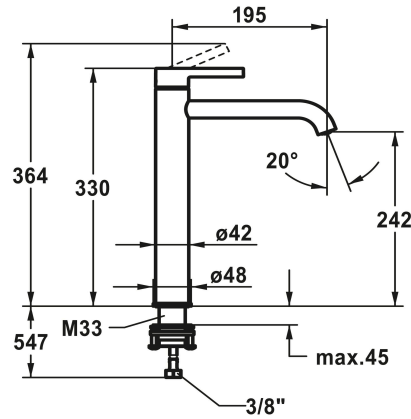

KWC BEVO Hebelmischer - Waschtisch

Modell-Linie: BEVO | 12.421.093.176FL
Armaturen | Manuelle Armaturen

KWC-Nr.

124616
chromeline, A 195, flexible Anschlusschläuche, ohne Ablaufventil

125021
matt black, A 195, flexible Anschlusschläuche, ohne Ablaufventil

125048
brushed steel, A 195, flexible Anschlusschläuche, ohne Ablaufventil

Farbcode

chromeline

matt black

brushed steel

- * Hebelmischer
- * Für Aufsatzbecken
- * EcoProtect - Wasserspareinrichtung
- * Auslauf fest
- Neoperl® Caché® CS, Coin Slot
- * OptimalSpace - großzügiger Wasch- / Arbeitsbereich
- * KWC Steuerpatrone M 35 OP

- mit Keramikscheibentechnik
- Auslaufmenge und Temperatur stufenlos einstellbar
- Temperaturbegrenzung
- * Flexible Anschlusschläuche 3/8"
- * QuickInstallation - Befestigung mit Gewindestutzen M33 x 1.5 mit Feststellschrauben
- * Tischbohrung ø35 mm

Technische Daten

Auslaufmenge	5 l/min (3 bar)
Ablaufgarnitur	ohne Ablaufventil
Anschluss	Flexible Anschlusschläuche
Auslauf	fest
Bedienung	topbedient
Farbcode	matt black
Installationsart	für Waschschiessel
Armaturtyp	Hebelmischer
Mass Höhe	330
Armaturengeräuschgruppe	I
Ausladung A	A 195
Energieetikette (CH)	A
Mass-Wasseraustritt	242
Material	Messing