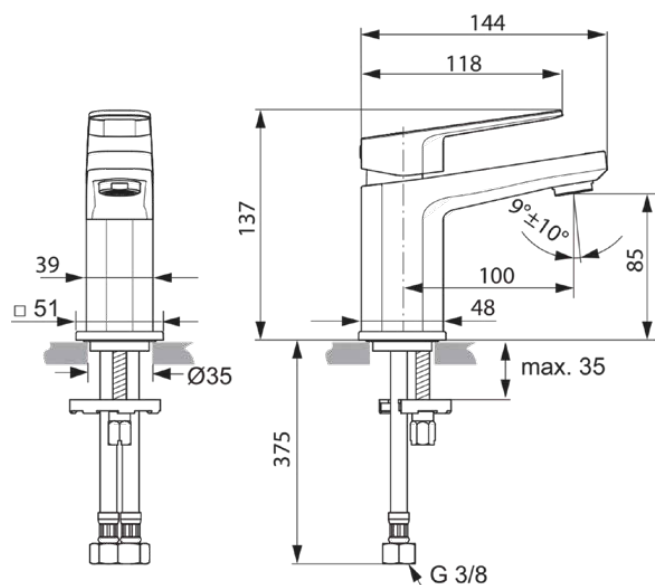

TONIC II

A6331AA

TONIC II | Waschtischarmatur 51x145.5x137 mm, 100 mm vertikaler Abstand bis Mitte Auslauf in chrom, 5 l/min (3 bar), ohne Ablaufgarnitur | EasyFix, Strahlregler, EPD, FirmaFlow, SmartShine Oberfläche, NF-zertifiziert

Bild & Zeichnung

Allgemeine Informationen

Produktkategorie:	Waschtischarmaturen
Produktart:	Waschtischarmatur
Marke:	Ideal Standard
Kollektion:	TONIC II
Designer:	Ideal Standard
Farbe:	AA - Chrom
Oberflächenveredelung:	glänzend
Höhe (mm):	137
Breite (mm):	51
Ausladung (mm):	145.5
Befestigungsart:	EasyFix
Nettogewicht (kg):	1.30
EAN Code:	4015413334983