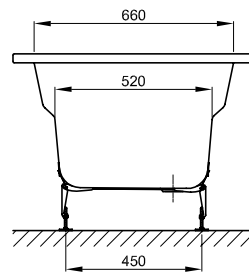

## Information

Bei Befüllung über den Überlauf kann Wasser auf die Armablage treffen.

Für die fachgerechte Montage empfehlen wir den Einsatz des Original-Wannenfuß B23-1500.

Diese Badewanne ist nach bauseitiger Prüfung und sachgerechter Installation für die Unterbaumontage geeignet. Auf Anfrage stellen wir Ihnen entsprechende Ausschnitt-Daten zur Verfügung.

## Abmessung

Bestell-Nr.	Maße in mm	Nutzhalt*
3820	1800 x 800 x 420	143 Liter

\*Nutzhalt: Wasserinhalt abzüglich 70 Liter Verdrängung.