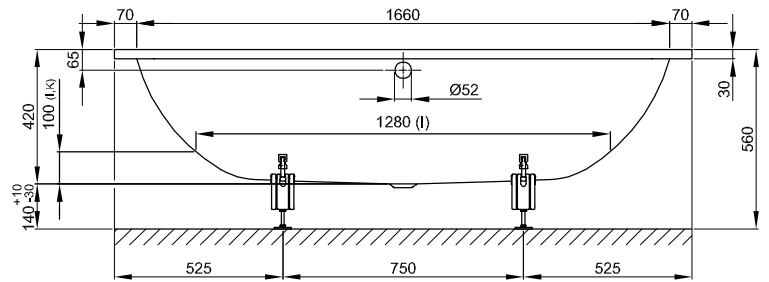

## Information

Bei Befüllung über den Überlauf kann Wasser auf die Armablage treffen.

Für die fachgerechte Montage empfehlen wir den Einsatz des Original-Wannenfuß B23-1500.

Diese Badewanne ist nach bauseitiger Prüfung und sachgerechter Installation für die Unterbaumontage geeignet. Auf Anfrage stellen wir Ihnen entsprechende Ausschnitt-Daten zur Verfügung.

## Abmessung

Bestell-Nr.	Maße in mm	Nutzhalt*
3820	1800 x 800 x 420	143 Liter

\*Nutzhalt: Wasserinhalt abzüglich 70 Liter Verdrängung.