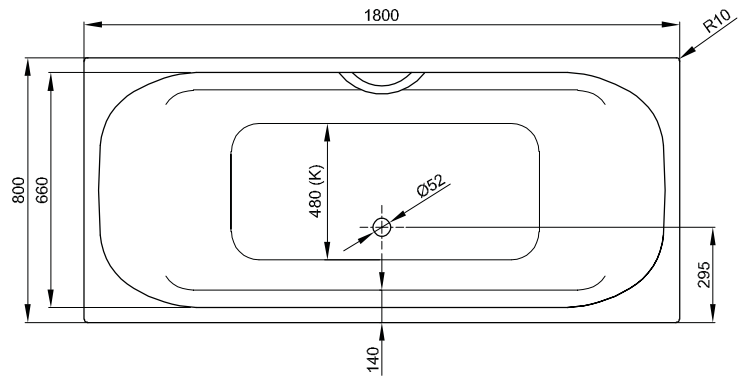

## Information

Bei Befüllung über den Überlauf kann Wasser auf die Armablage treffen.

Für die fachgerechte Montage empfehlen wir den Einsatz des Original-Wannenfuß B23-1500.

Diese Badewanne ist nach bauseitiger Prüfung und sachgerechter Installation für die Unterbaumontage geeignet. Auf Anfrage stellen wir Ihnen entsprechende Ausschnitt-Daten zur Verfügung.

## Abmessung

Bestell-Nr.	Maße in mm	Nutzhalt*
3820	1800 x 800 x 420	143 Liter

\*Nutzhalt: Wasserinhalt abzüglich 70 Liter Verdrängung.