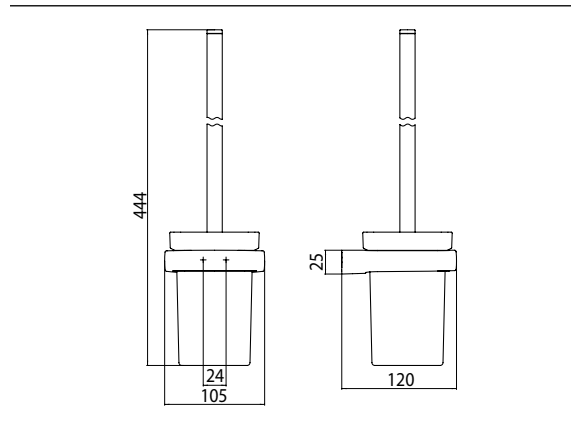

PRODUKTINFORMATION

Toilettenbürstengarnitur, Kristallglas satiniert, Bürstengriff chrom, Wandmodell chrom

Art.-Nr.0215 001 00