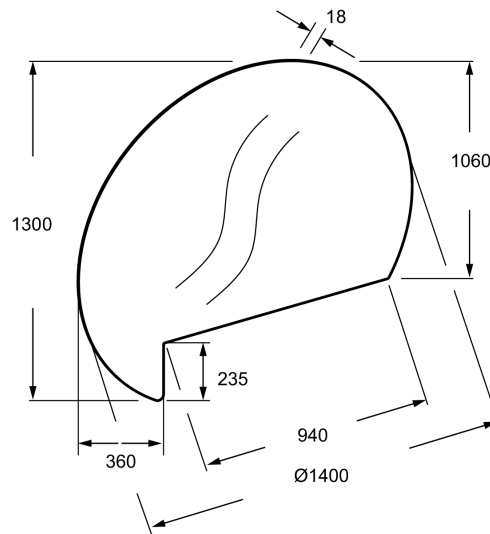

EB2478

Kollektion: EPIC

Farboptionen*:

NF - Neutral

Produktmerkmale:

Produkteigenschaften

- **MAßE:** 140 x 1,80 x 130 cm
- **MATERIAL:** Glas
- **GEWICHT:** 25 kg
- **INSTALLATIONSART:** Wandmontage

Endverbraucher Benefits

- Designkante Links / Ausschnitt Rechts
- LED-Beleuchtung (32W)
- Licht: 4000 K / 3200 Lumen
- 230V / 50 Hz, 32W, Schutzklasse II, IP44
- ohne Anti Beschlag Funktion
- Hinweis: Schaltung nicht im Lieferumfang. Die Spiegelbeleuchtung wird über einen Wandschalter geschaltet und muss bei der Planung berücksichtigt werden.
- HINWEIS: Bei Kombination mit einem Doppelwaschtisch, deckt der Spiegel nicht die ganze Breite ab. Ein zweiter Nutzer sieht sich Ggf. nicht.
- Installationshinweis: Bei Verwendung von Armaturen mit Zugstangen, kann aus Platzmangel die Funktion eingeschränkt sein.
- Installationsempfehlung: Verwenden Sie Armaturen ohne Zugstangen und für den Abfluss ein Automatikstopfenventil

Technische Zeichnung

Kurzbeschreibung: Orbe Spiegel mit LED-Beleuchtung Designkante Links Ø 140 cm. EB2478. Kollektion: EPIC. MASSE: 140 x 1,80 x 130 cm. GEWICHT: 25 kg. MATERIAL: Glas. INSTALLATIONSART: Wandmontage.