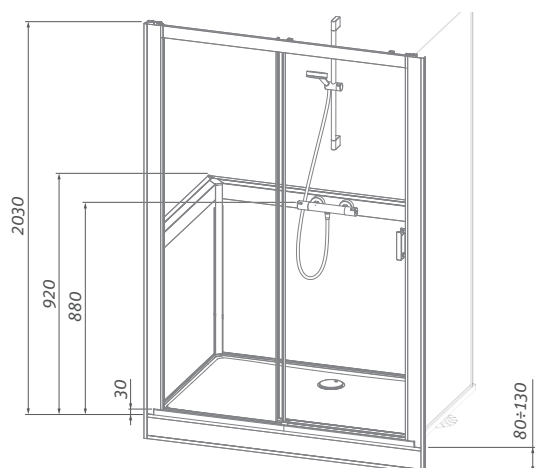

*Unterkante Duschwanne bis Oberkante Kopfbrause

Maße	X	Y	E	F	A	B
1160 x 677	1160	677	445	475	1210 - 1485	717 - 752
1360 x 677	1360	677	545	675	1410 - 1685	717 - 752
1560 x 677	1560	677	645	875	1610 - 1885	717 - 752
1660 x 677	1660	677	695	975	1710 - 1985	717 - 752
1160 x 777	1160	777	445	475	1210 - 1485	817 - 852
1360 x 777	1360	777	545	675	1410 - 1685	817 - 852
1560 x 777	1560	777	645	875	1610 - 1885	817 - 852
1660 x 777	1660	777	695	975	1710 - 1985	817 - 852
1160 x 877	1160	877	445	475	1210 - 1485	917 - 952
1360 x 877	1360	877	545	675	1410 - 1685	917 - 952
1560 x 877	1560	877	645	875	1610 - 1885	917 - 952
1660 x 877	1660	877	695	975	1710 - 1985	917 - 952