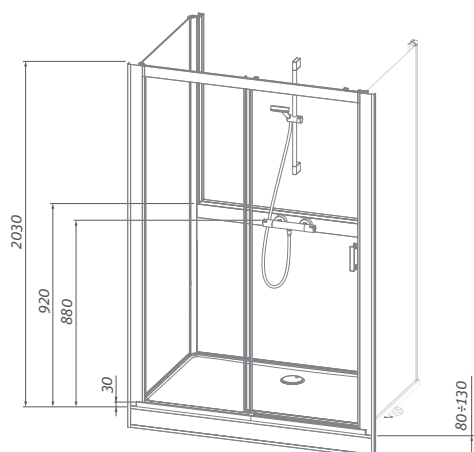

*Unterkante Duschwanne bis Oberkante Kopfbrause

Maße	X	Y	E	F	A	B
1160 x 677	1160	677	445	475	1210 - 1660	717 - 752
1360 x 677	1360	677	545	675	1410 - 1860	717 - 752
1560 x 677	1560	677	645	875	1610 - 2060	717 - 752
1660 x 677	1660	677	695	975	1710 - 2160	717 - 752
1160 x 777	1160	777	445	475	1210 - 1660	817 - 852
1360 x 777	1360	777	545	675	1410 - 1860	817 - 852
1560 x 777	1560	777	645	875	1610 - 2060	817 - 852
1660 x 777	1660	777	695	975	1710 - 2160	817 - 852
1160 x 877	1160	877	445	475	1210 - 1660	917 - 952
1360 x 877	1360	877	545	675	1410 - 1860	917 - 952
1560 x 877	1560	877	645	875	1610 - 2060	917 - 952
1660 x 877	1660	877	695	975	1710 - 2160	917 - 952