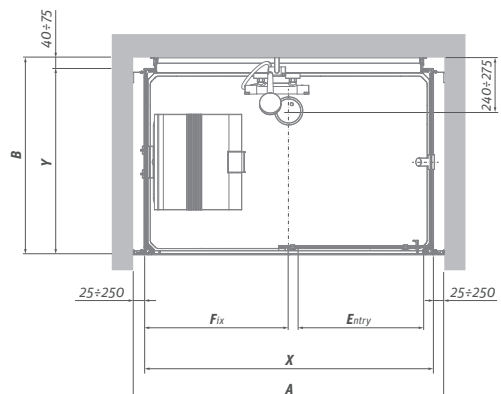

Vinata® Comfort Nische ‚Mix‘

Technische Daten

■ Technische Daten Vinata® Comfort Nische ‚Mix‘

Höhe*	Maße [L x B]	ESG Rückwände weiß, ESG Schiebetür klar	ESG Rückwände weiß, ESG Schiebetür mit Flowdekor	ESG Rückwände anthrazit, ESG Schiebetür klar	ESG Rückwände anthrazit, ESG Schiebetür mit Flowdekor
		Materialnummer	Materialnummer	Materialnummer	Materialnummer
2030	1160 x 677	1135008745	1135008747	1135008746	1135008748
2030	1160 x 777	1135008749	1135008751	1135008750	1135008752
2030	1160 x 877	1135008753	1135008755	1135008754	1135008756
2030	1360 x 677	1135008757	1135008759	1135008758	1135008760
2030	1360 x 777	1135008761	1135008763	1135008762	1135008764
2030	1360 x 877	1135008765	1135008767	1135008766	1135008768
2030	1560 x 677	1135008769	1135008771	1135008770	1135008772
2030	1560 x 777	1135008773	1135008775	1135008774	1135008776
2030	1560 x 877	1135008777	1135008779	1135008778	1135008780
2030	1660 x 677	1135008781	1135008783	1135008782	1135008784
2030	1660 x 777	1135008785	1135008787	1135008786	1135008788
2030	1660 x 877	1135008789	1135008791	1135008790	1135008792

*Unterkante Duschwanne bis Oberkante Kopfbrause

Maße	X	Y	E	F	A	B
1160 x 677	1160	677	445	475	1210 - 1660	717 - 752
1360 x 677	1360	677	545	675	1410 - 1860	717 - 752
1560 x 677	1560	677	645	875	1610 - 2060	717 - 752
1660 x 677	1660	677	695	975	1710 - 2160	717 - 752
1160 x 777	1160	777	445	475	1210 - 1660	817 - 852
1360 x 777	1360	777	545	675	1410 - 1860	817 - 852
1560 x 777	1560	777	645	875	1610 - 2060	817 - 852
1660 x 777	1660	777	695	975	1710 - 2160	817 - 852
1160 x 877	1160	877	445	475	1210 - 1660	917 - 952
1360 x 877	1360	877	545	675	1410 - 1860	917 - 952
1560 x 877	1560	877	645	875	1610 - 2060	917 - 952
1660 x 877	1660	877	695	975	1710 - 2160	917 - 952