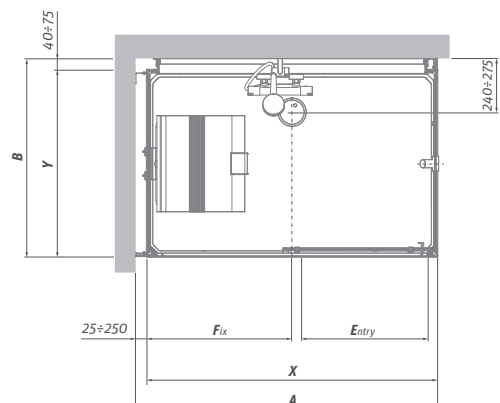

Vinata® Comfort Eck ‚Mix‘

Technische Daten

■ Technische Daten Vinata® Comfort Eck ‚Mix‘

Höhe*	Maße [L x B]	ESG Rückwände weiß, ESG Schiebetür klar	ESG Rückwände weiß, ESG Schiebetür mit Flowdekor	ESG Rückwände anthrazit, ESG Schiebetür klar	ESG Rückwände anthrazit, ESG Schiebetür mit Flowdekor
		Materialnummer	Materialnummer	Materialnummer	Materialnummer
2030	1160 x 677	1135008697	1135008699	1135008698	1135008700
2030	1160 x 777	1135008701	1135008703	1135008702	1135008704
2030	1160 x 877	1135008705	1135008707	1135008706	1135008708
2030	1360 x 677	1135008709	1135008711	1135008710	1135008712
2030	1360 x 777	1135008713	1135008715	1135008714	1135008716
2030	1360 x 877	1135008717	1135008719	1135008718	1135008720
2030	1560 x 677	1135008721	1135008723	1135008722	1135008724
2030	1560 x 777	1135008725	1135008727	1135008726	1135008728
2030	1560 x 877	1135008729	1135008731	1135008730	1135008732
2030	1660 x 677	1135008733	1135008735	1135008734	1135008736
2030	1660 x 777	1135008737	1135008739	1135008738	1135008740
2030	1660 x 877	1135008741	1135008743	1135008742	1135008744

*Unterkante Duschwanne bis Oberkante Kopfbrause

Maße	X	Y	E	F	A	B
1160 x 677	1160	677	445	475	1185 - 1410	717 - 752
1360 x 677	1360	677	545	675	1385 - 1610	717 - 752
1560 x 677	1560	677	645	875	1585 - 1810	717 - 752
1660 x 677	1660	677	695	975	1685 - 1910	717 - 752
1160 x 777	1160	777	445	475	1185 - 1410	817 - 852
1360 x 777	1360	777	545	675	1385 - 1610	817 - 852
1560 x 777	1560	777	645	875	1585 - 1810	817 - 852
1660 x 777	1660	777	695	975	1685 - 1910	817 - 852
1160 x 877	1160	877	445	475	1185 - 1410	917 - 952
1360 x 877	1360	877	545	675	1385 - 1610	917 - 952
1560 x 877	1560	877	645	875	1585 - 1810	917 - 952
1660 x 877	1660	877	695	975	1685 - 1910	917 - 952