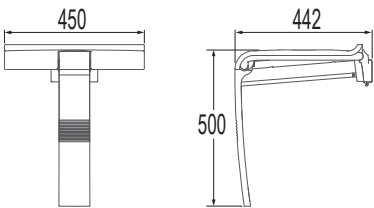

Vinata® Comfort

Technische Daten

Roth Duschklappsitz Vinata® Comfort

Maße	Farbe	Materialnummer
442 x 450 x 500	weiß	1135009092
442 x 450 x 500	anthrazit	1135009093