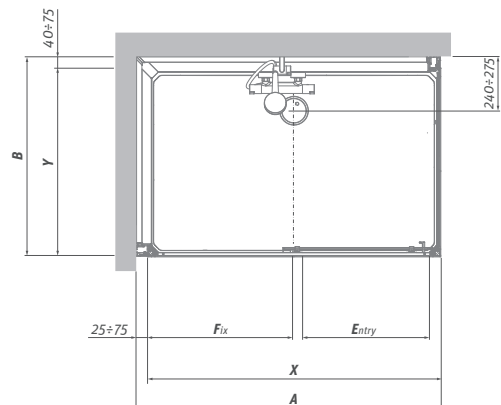

Vinata® Spirit Eck ‚Niedrig‘

Technische Daten

■ Technische Daten Vinata® Spirit Eck ‚Niedrig‘

Höhe*	Maße [L x B]	ESG Rückwände weiß, ESG Schiebetür klar	ESG Rückwände weiß, ESG Schiebetür mit Flowdekor	ESG Rückwände anthrazit, ESG Schiebetür klar	ESG Rückwände anthrazit, ESG Schiebetür mit Flowdekor
		Materialnummer	Materialnummer	Materialnummer	Materialnummer
2030	1160 x 677	1135008889	1135008891	1135008890	1135008892
2030	1160 x 777	1135008893	1135008895	1135008894	1135008896
2030	1160 x 877	1135008897	1135008899	1135008898	1135008900
2030	1360 x 677	1135008901	1135008903	1135008902	1135008904
2030	1360 x 777	1135008905	1135008907	1135008906	1135008908
2030	1360 x 877	1135008909	1135008911	1135008910	1135008912
2030	1560 x 677	1135008913	1135008915	1135008914	1135008916
2030	1560 x 777	1135008917	1135008919	1135008918	1135008920
2030	1560 x 877	1135008921	1135008923	1135008922	1135008924
2030	1660 x 677	1135008925	1135008927	1135008926	1135008928
2030	1660 x 777	1135008929	1135008931	1135008930	1135008932
2030	1660 x 877	1135008933	1135008935	1135008934	1135008936

*Unterkante Duschwanne bis Oberkante Kopfbrause

Maße	X	Y	E	F	A	B
1160 x 677	1160	677	445	475	1185 - 1235	717 - 752
1360 x 677	1360	677	545	675	1385 - 1435	717 - 752
1560 x 677	1560	677	645	875	1585 - 1635	717 - 752
1660 x 677	1660	677	695	975	1685 - 1735	717 - 752
1160 x 777	1160	777	445	475	1185 - 1235	817 - 852
1360 x 777	1360	777	545	675	1385 - 1435	817 - 852
1560 x 777	1560	777	645	875	1585 - 1635	817 - 852
1660 x 777	1660	777	695	975	1685 - 1735	817 - 852
1160 x 877	1160	877	445	475	1185 - 1235	917 - 952
1360 x 877	1360	877	545	675	1385 - 1435	917 - 952
1560 x 877	1560	877	645	875	1585 - 1635	917 - 952
1660 x 877	1660	877	695	975	1685 - 1735	917 - 952