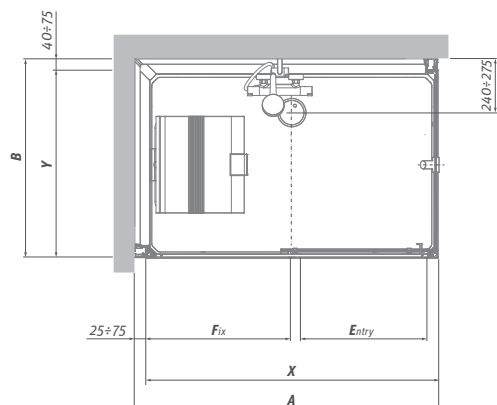

Vinata® Comfort Eck ‚Niedrig‘

Technische Daten

■ Technische Daten Vinata® Comfort Eck ‚Niedrig‘

Höhe*	Maße [L x B]	ESG Rückwände weiß, ESG Schiebetür klar	ESG Rückwände weiß, ESG Schiebetür mit Flowdekor	ESG Rückwände anthrazit, ESG Schiebetür klar	ESG Rückwände anthrazit, ESG Schiebetür mit Flowdekor
		Materialnummer	Materialnummer	Materialnummer	Materialnummer
2030	1160 x 677	1135008601	1135008603	1135008602	1135008604
2030	1160 x 777	1135008605	1135008607	1135008606	1135008608
2030	1160 x 877	1135008609	1135008611	1135008610	1135008612
2030	1360 x 677	1135008613	1135008615	1135008614	1135008616
2030	1360 x 777	1135008617	1135008619	1135008618	1135008620
2030	1360 x 877	1135008621	1135008623	1135008622	1135008624
2030	1560 x 677	1135008625	1135008627	1135008626	1135008628
2030	1560 x 777	1135008629	1135008631	1135008630	1135008632
2030	1560 x 877	1135008633	1135008635	1135008634	1135008636
2030	1660 x 677	1135008637	1135008639	1135008638	1135008640
2030	1660 x 777	1135008641	1135008643	1135008642	1135008644
2030	1660 x 877	1135008645	1135008647	1135008646	1135008648

*Unterkante Duschwanne bis Oberkante Kopfbrause

Maße	X	Y	E	F	A	B
1160 x 677	1160	677	445	475	1185 - 1235	717 - 752
1360 x 677	1360	677	545	675	1385 - 1435	717 - 752
1560 x 677	1560	677	645	875	1585 - 1635	717 - 752
1660 x 677	1660	677	695	975	1685 - 1735	717 - 752
1160 x 777	1160	777	445	475	1185 - 1235	817 - 852
1360 x 777	1360	777	545	675	1385 - 1435	817 - 852
1560 x 777	1560	777	645	875	1585 - 1635	817 - 852
1660 x 777	1660	777	695	975	1685 - 1735	817 - 852
1160 x 877	1160	877	445	475	1185 - 1235	917 - 952
1360 x 877	1360	877	545	675	1385 - 1435	917 - 952
1560 x 877	1560	877	645	875	1585 - 1635	917 - 952
1660 x 877	1660	877	695	975	1685 - 1735	917 - 952