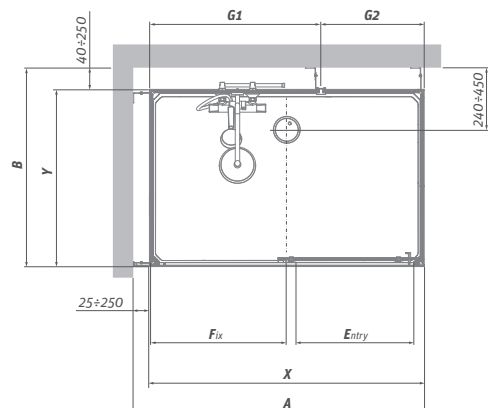

Vinata® Spirit Eck ‚Hoch‘

Technische Daten

■ Technische Daten Vinata® Spirit Eck ‚Hoch‘

Höhe*	Maße [L x B]	ESG Rückwände weiß, ESG Schiebetür klar	ESG Rückwände weiß, ESG Schiebetür mit Flowdekor	ESG Rückwände anthrazit, ESG Schiebetür klar	ESG Rückwände anthrazit, ESG Schiebetür mit Flowdekor
		Materialnummer	Materialnummer	Materialnummer	Materialnummer
2160	1160 x 677	1135008793	1135008795	1135008794	1135008796
2160	1160 x 777	1135008797	1135008799	1135008798	1135008800
2160	1160 x 877	1135008801	1135008803	1135008802	1135008804
2160	1360 x 677	1135008805	1135008807	1135008806	1135008808
2160	1360 x 777	1135008809	1135008811	1135008810	1135008812
2160	1360 x 877	1135008813	1135008815	1135008814	1135008816
2160	1560 x 677	1135008817	1135008819	1135008818	1135008820
2160	1560 x 777	1135008821	1135008823	1135008822	1135008824
2160	1560 x 877	1135008825	1135008827	1135008826	1135008828
2160	1660 x 677	1135008829	1135008831	1135008830	1135008832
2160	1660 x 777	1135008833	1135008835	1135008834	1135008836
2160	1660 x 877	1135008837	1135008839	1135008838	1135008840

*Unterkante Duschwanne bis Oberkante Kopfbrause

Maße	X	Y	E	F	G1	G2	A	B
1160 x 677	1160	677	445	475	1160	-	1185 - 1410	717 - 927
1360 x 677	1360	677	545	675	850	510	1385 - 1610	717 - 927
1560 x 677	1560	677	645	875	850	710	1585 - 1810	717 - 927
1660 x 677	1660	677	695	975	850	810	1685 - 1910	717 - 927
1160 x 777	1160	777	445	475	1160	-	1185 - 1410	817 - 1027
1360 x 777	1360	777	545	675	850	510	1385 - 1610	817 - 1027
1560 x 777	1560	777	645	875	850	710	1585 - 1810	817 - 1027
1660 x 777	1660	777	695	975	850	810	1685 - 1910	817 - 1027
1160 x 877	1160	877	445	475	1160	-	1185 - 1410	917 - 1127
1360 x 877	1360	877	545	675	850	510	1385 - 1610	917 - 1127
1560 x 877	1560	877	645	875	850	710	1585 - 1810	917 - 1127
1660 x 877	1660	877	695	975	850	810	1685 - 1910	917 - 1127