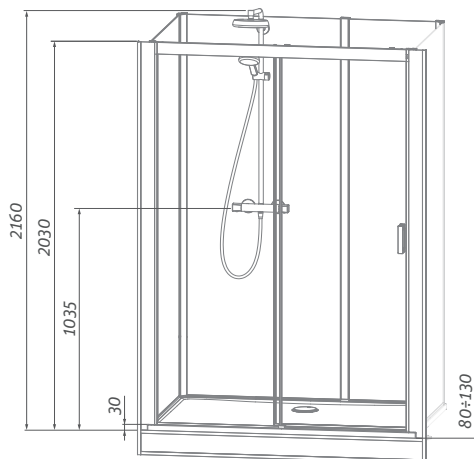

Vinata® Spirit Nische ‚Hoch‘

Technische Daten

■ Technische Daten Vinata® Spirit Nische ‚Hoch‘

Höhe*	Maße [L x B]	ESG Rückwände weiß, ESG Schiebetür klar	ESG Rückwände weiß, ESG Schiebetür mit Flowdekor	ESG Rückwände anthrazit, ESG Schiebetür klar	ESG Rückwände anthrazit, ESG Schiebetür mit Flowdekor
		Materialnummer	Materialnummer	Materialnummer	Materialnummer
2160	1160 x 677	1135008841	1135008843	1135008842	1135008844
2160	1160 x 777	1135008845	1135008847	1135008846	1135008848
2160	1160 x 877	1135008849	1135008851	1135008850	1135008852
2160	1360 x 677	1135008853	1135008855	1135008854	1135008856
2160	1360 x 777	1135008857	1135008859	1135008858	1135008860
2160	1360 x 877	1135008861	1135008863	1135008862	1135008864
2160	1560 x 677	1135008865	1135008867	1135008866	1135008868
2160	1560 x 777	1135008869	1135008871	1135008870	1135008872
2160	1560 x 877	1135008873	1135008875	1135008874	1135008876
2160	1660 x 677	1135008877	1135008879	1135008878	1135008880
2160	1660 x 777	1135008881	1135008883	1135008882	1135008884
2160	1660 x 877	1135008885	1135008887	1135008886	1135008888

*Unterkante Duschwanne bis Oberkante Kopfbrause

Maße	X	Y	E	F	G1	G2	A	B
1160 x 677	1160	677	445	475	1160	-	1210 - 1660	717 - 927
1360 x 677	1360	677	545	675	850	510	1410 - 1860	717 - 927
1560 x 677	1560	677	645	875	850	710	1610 - 2060	717 - 927
1660 x 677	1660	677	695	975	850	810	1710 - 2160	717 - 927
1160 x 777	1160	777	445	475	1160	-	1210 - 1660	817 - 1027
1360 x 777	1360	777	545	675	850	510	1410 - 1860	817 - 1027
1560 x 777	1560	777	645	875	850	710	1610 - 2060	817 - 1027
1660 x 777	1660	777	695	975	850	810	1710 - 2160	817 - 1027
1160 x 877	1160	877	445	475	1160	-	1210 - 1660	917 - 1127
1360 x 877	1360	877	545	675	850	510	1410 - 1860	917 - 1127
1560 x 877	1560	877	645	875	850	710	1610 - 2060	917 - 1127
1660 x 877	1660	877	695	975	850	810	1710 - 2160	917 - 1127