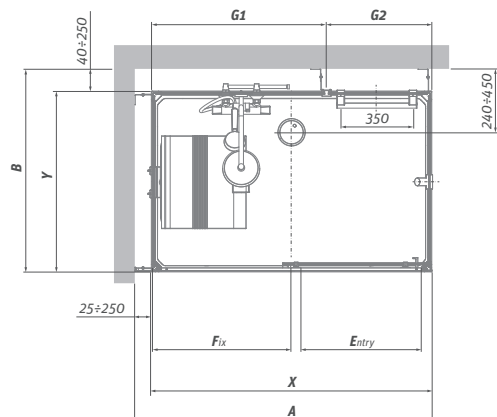

Technische Daten

■ Technische Daten Vinata® Comfort Eck ‚Hoch‘

Höhe*	Maße [L x B]	ESG Rückwände weiß, ESG Schiebetür klar	ESG Rückwände weiß, ESG Schiebetür mit Flowdekor	ESG Rückwände anthrazit, ESG Schiebetür klar	ESG Rückwände anthrazit, ESG Schiebetür mit Flowdekor
		Materialnummer	Materialnummer	Materialnummer	Materialnummer
2160	1160 x 677	1135008505	1135008507	1135008506	1135008508
2160	1160 x 777	1135008509	1135008511	1135008510	1135008512
2160	1160 x 877	1135008513	1135008515	1135008514	1135008516
2160	1360 x 677	1135008517	1135008519	1135008518	1135008520
2160	1360 x 777	1135008521	1135008523	1135008522	1135008524
2160	1360 x 877	1135008525	1135008527	1135008526	1135008528
2160	1560 x 677	1135008529	1135008531	1135008530	1135008532
2160	1560 x 777	1135008533	1135008535	1135008534	1135008536
2160	1560 x 877	1135008537	1135008539	1135008538	1135008540
2160	1660 x 677	1135008541	1135008543	1135008542	1135008544
2160	1660 x 777	1135008545	1135008547	1135008546	1135008548
2160	1660 x 877	1135008549	1135008551	1135008550	1135008552

*Unterkante Duschwanne bis Oberkante Kopfbrause

Maße	X	Y	E	F	G1	G2	A	B
1160 x 677	1160	677	445	475	1160	-	1185 - 1410	717 - 927
1360 x 677	1360	677	545	675	850	510	1385 - 1610	717 - 927
1560 x 677	1560	677	645	875	850	710	1585 - 1810	717 - 927
1660 x 677	1660	677	695	975	850	810	1685 - 1910	717 - 927
1160 x 777	1160	777	445	475	1160	-	1185 - 1410	817 - 1027
1360 x 777	1360	777	545	675	850	510	1385 - 1610	817 - 1027
1560 x 777	1560	777	645	875	850	710	1585 - 1810	817 - 1027
1660 x 777	1660	777	695	975	850	810	1685 - 1910	817 - 1027
1160 x 877	1160	877	445	475	1160	-	1185 - 1410	917 - 1127
1360 x 877	1360	877	545	675	850	510	1385 - 1610	917 - 1127
1560 x 877	1560	877	645	875	850	710	1585 - 1810	917 - 1127
1660 x 877	1660	877	695	975	850	810	1685 - 1910	917 - 1127