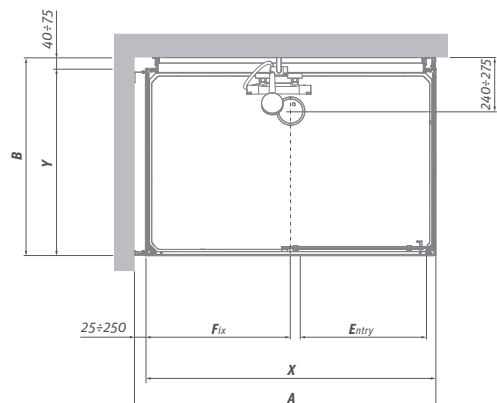

Vinata® Spirit Eck ‚Mix‘

Technische Daten

■ Technische Daten Vinata® Spirit Eck ‚Mix‘

Höhe*	Maße [L x B]	ESG Rückwände weiß, ESG Schiebetür klar	ESG Rückwände weiß, ESG Schiebetür mit Flowdekor	ESG Rückwände anthrazit, ESG Schiebetür klar	ESG Rückwände anthrazit, ESG Schiebetür mit Flowdekor
		Materialnummer	Materialnummer	Materialnummer	Materialnummer
2030	1160 x 677	1135008985	1135008987	1135008986	1135008988
2030	1160 x 777	1135008989	1135008991	1135008990	1135008992
2030	1160 x 877	1135008993	1135008995	1135008994	1135008996
2030	1360 x 677	1135008997	1135008999	1135008998	1135009000
2030	1360 x 777	1135009001	1135009003	1135009002	1135009004
2030	1360 x 877	1135009005	1135009007	1135009006	1135009008
2030	1560 x 677	1135009009	1135009011	1135009010	1135009012
2030	1560 x 777	1135009013	1135009015	1135009014	1135009016
2030	1560 x 877	1135009017	1135009019	1135009018	1135009020
2030	1660 x 677	1135009021	1135009023	1135009022	1135009024
2030	1660 x 777	1135009025	1135009027	1135009026	1135009028
2030	1660 x 877	1135009029	1135009031	1135009030	1135009032

*Unterkante Duschwanne bis Oberkante Kopfbrause

Maße	X	Y	E	F	A	B
1160 x 677	1160	677	445	475	1185 - 1410	717 - 752
1360 x 677	1360	677	545	675	1385 - 1610	717 - 752
1560 x 677	1560	677	645	875	1585 - 1810	717 - 752
1660 x 677	1660	677	695	975	1685 - 1910	717 - 752
1160 x 777	1160	777	445	475	1185 - 1410	817 - 852
1360 x 777	1360	777	545	675	1385 - 1610	817 - 852
1560 x 777	1560	777	645	875	1585 - 1810	817 - 852
1660 x 777	1660	777	695	975	1685 - 1910	817 - 852
1160 x 877	1160	877	445	475	1185 - 1410	917 - 952
1360 x 877	1360	877	545	675	1385 - 1610	917 - 952
1560 x 877	1560	877	645	875	1585 - 1810	917 - 952
1660 x 877	1660	877	695	975	1685 - 1910	917 - 952