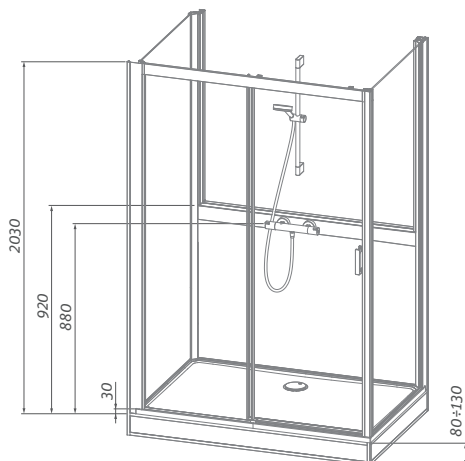

Vinata® Spirit Eck ‚Mix‘

Technische Daten

■ Technische Daten Vinata® Spirit Eck ‚Mix‘

Höhe*	Maße [L x B]	ESG Rückwände weiß, ESG Schiebetür klar	ESG Rückwände weiß, ESG Schiebetür mit Flowdekor	ESG Rückwände anthrazit, ESG Schiebetür klar	ESG Rückwände anthrazit, ESG Schiebetür mit Flowdekor
		Materialnummer	Materialnummer	Materialnummer	Materialnummer
2030	1160 x 677	1135008985	1135008987	1135008986	1135008988
2030	1160 x 777	1135008989	1135008991	1135008990	1135008992
2030	1160 x 877	1135008993	1135008995	1135008994	1135008996
2030	1360 x 677	1135008997	1135008999	1135008998	1135009000
2030	1360 x 777	1135009001	1135009003	1135009002	1135009004
2030	1360 x 877	1135009005	1135009007	1135009006	1135009008
2030	1560 x 677	1135009009	1135009011	1135009010	1135009012
2030	1560 x 777	1135009013	1135009015	1135009014	1135009016
2030	1560 x 877	1135009017	1135009019	1135009018	1135009020
2030	1660 x 677	1135009021	1135009023	1135009022	1135009024
2030	1660 x 777	1135009025	1135009027	1135009026	1135009028
2030	1660 x 877	1135009029	1135009031	1135009030	1135009032

*Unterkante Duschwanne bis Oberkante Kopfbrause

Maße	X	Y	E	F	A	B
1160 x 677	1160	677	445	475	1185 - 1410	717 - 752
1360 x 677	1360	677	545	675	1385 - 1610	717 - 752
1560 x 677	1560	677	645	875	1585 - 1810	717 - 752
1660 x 677	1660	677	695	975	1685 - 1910	717 - 752
1160 x 777	1160	777	445	475	1185 - 1410	817 - 852
1360 x 777	1360	777	545	675	1385 - 1610	817 - 852
1560 x 777	1560	777	645	875	1585 - 1810	817 - 852
1660 x 777	1660	777	695	975	1685 - 1910	817 - 852
1160 x 877	1160	877	445	475	1185 - 1410	917 - 952
1360 x 877	1360	877	545	675	1385 - 1610	917 - 952
1560 x 877	1560	877	645	875	1585 - 1810	917 - 952
1660 x 877	1660	877	695	975	1685 - 1910	917 - 952