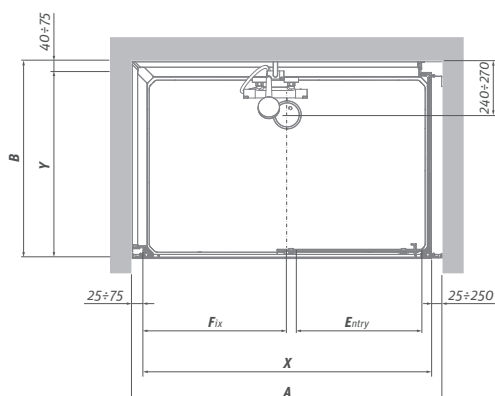

Vinata® Spirit Nische ‚Niedrig‘

Technische Daten

■ Technische Daten Vinata® Spirit Nische ‚Niedrig‘

Höhe*	Maße [L x B]	ESG Rückwände weiß, ESG Schiebetür klar	ESG Rückwände weiß, ESG Schiebetür mit Flowdekor	ESG Rückwände anthrazit, ESG Schiebetür klar	ESG Rückwände anthrazit, ESG Schiebetür mit Flowdekor
		Materialnummer	Materialnummer	Materialnummer	Materialnummer
2030	1160 x 677	1135008937	1135008939	1135008938	1135008940
2030	1160 x 777	1135008941	1135008943	1135008942	1135008944
2030	1160 x 877	1135008945	1135008947	1135008946	1135008948
2030	1360 x 677	1135008949	1135008951	1135008950	1135008952
2030	1360 x 777	1135008953	1135008955	1135008954	1135008956
2030	1360 x 877	1135008957	1135008959	1135008958	1135008960
2030	1560 x 677	1135008961	1135008963	1135008962	1135008964
2030	1560 x 777	1135008965	1135008967	1135008966	1135008968
2030	1560 x 877	1135008969	1135008971	1135008970	1135008972
2030	1660 x 677	1135008973	1135008975	1135008974	1135008976
2030	1660 x 777	1135008977	1135008979	1135008978	1135008980
2030	1660 x 877	1135008981	1135008983	1135008982	1135008984

*Unterkante Duschwanne bis Oberkante Kopfbrause

Maße	X	Y	E	F	A	B
1160 x 677	1160	677	445	475	1210 - 1485	717 - 752
1360 x 677	1360	677	545	675	1410 - 1685	717 - 752
1560 x 677	1560	677	645	875	1610 - 1885	717 - 752
1660 x 677	1660	677	695	975	1710 - 1985	717 - 752
1160 x 777	1160	777	445	475	1210 - 1485	817 - 852
1360 x 777	1360	777	545	675	1410 - 1685	817 - 852
1560 x 777	1560	777	645	875	1610 - 1885	817 - 852
1660 x 777	1660	777	695	975	1710 - 1985	817 - 852
1160 x 877	1160	877	445	475	1210 - 1485	917 - 952
1360 x 877	1360	877	545	675	1410 - 1685	917 - 952
1560 x 877	1560	877	645	875	1610 - 1885	917 - 952
1660 x 877	1660	877	695	975	1710 - 1985	917 - 952