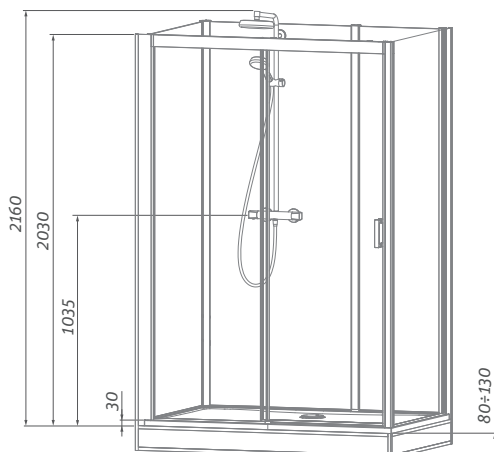

*Unterkante Duschwanne bis Oberkante Kopfbrause

Maße	X	Y	E	F	G1	G2	A	B
1160 x 677	1160	677	445	475	1160	-	1185 - 1410	717 - 927
1360 x 677	1360	677	545	675	850	510	1385 - 1610	717 - 927
1560 x 677	1560	677	645	875	850	710	1585 - 1810	717 - 927
1660 x 677	1660	677	695	975	850	810	1685 - 1910	717 - 927
1160 x 777	1160	777	445	475	1160	-	1185 - 1410	817 - 1027
1360 x 777	1360	777	545	675	850	510	1385 - 1610	817 - 1027
1560 x 777	1560	777	645	875	850	710	1585 - 1810	817 - 1027
1660 x 777	1660	777	695	975	850	810	1685 - 1910	817 - 1027
1160 x 877	1160	877	445	475	1160	-	1185 - 1410	917 - 1127
1360 x 877	1360	877	545	675	850	510	1385 - 1610	917 - 1127
1560 x 877	1560	877	645	875	850	710	1585 - 1810	917 - 1127
1660 x 877	1660	877	695	975	850	810	1685 - 1910	917 - 1127