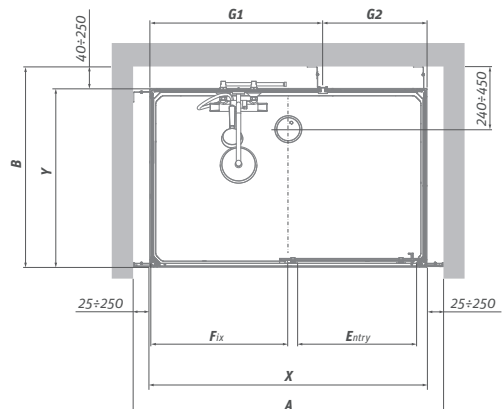

Vinata® Spirit Nische ‚Hoch‘

Technische Daten

■ Technische Daten Vinata® Spirit Nische ‚Hoch‘

Höhe*	Maße [L x B]	ESG Rückwände weiß, ESG Schiebetür klar	ESG Rückwände weiß, ESG Schiebetür mit Flowdekor	ESG Rückwände anthrazit, ESG Schiebetür klar	ESG Rückwände anthrazit, ESG Schiebetür mit Flowdekor
		Materialnummer	Materialnummer	Materialnummer	Materialnummer
2160	1160 x 677	1135008841	1135008843	1135008842	1135008844
2160	1160 x 777	1135008845	1135008847	1135008846	1135008848
2160	1160 x 877	1135008849	1135008851	1135008850	1135008852
2160	1360 x 677	1135008853	1135008855	1135008854	1135008856
2160	1360 x 777	1135008857	1135008859	1135008858	1135008860
2160	1360 x 877	1135008861	1135008863	1135008862	1135008864
2160	1560 x 677	1135008865	1135008867	1135008866	1135008868
2160	1560 x 777	1135008869	1135008871	1135008870	1135008872
2160	1560 x 877	1135008873	1135008875	1135008874	1135008876
2160	1660 x 677	1135008877	1135008879	1135008878	1135008880
2160	1660 x 777	1135008881	1135008883	1135008882	1135008884
2160	1660 x 877	1135008885	1135008887	1135008886	1135008888

*Unterkante Duschwanne bis Oberkante Kopfbrause

Maße	X	Y	E	F	G1	G2	A	B
1160 x 677	1160	677	445	475	1160	-	1210 - 1660	717 - 927
1360 x 677	1360	677	545	675	850	510	1410 - 1860	717 - 927
1560 x 677	1560	677	645	875	850	710	1610 - 2060	717 - 927
1660 x 677	1660	677	695	975	850	810	1710 - 2160	717 - 927
1160 x 777	1160	777	445	475	1160	-	1210 - 1660	817 - 1027
1360 x 777	1360	777	545	675	850	510	1410 - 1860	817 - 1027
1560 x 777	1560	777	645	875	850	710	1610 - 2060	817 - 1027
1660 x 777	1660	777	695	975	850	810	1710 - 2160	817 - 1027
1160 x 877	1160	877	445	475	1160	-	1210 - 1660	917 - 1127
1360 x 877	1360	877	545	675	850	510	1410 - 1860	917 - 1127
1560 x 877	1560	877	645	875	850	710	1610 - 2060	917 - 1127
1660 x 877	1660	877	695	975	850	810	1710 - 2160	917 - 1127