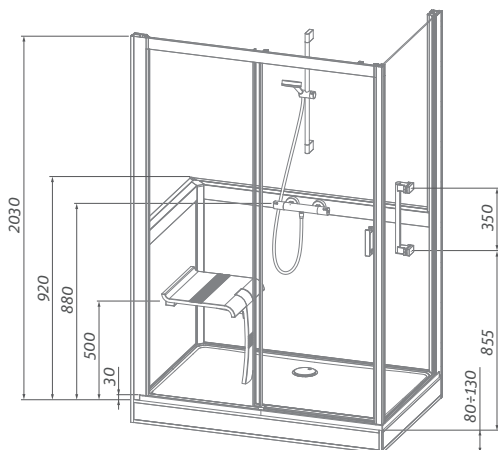

*Unterkante Duschwanne bis Oberkante Kopfbrause

Maße	X	Y	E	F	A	B
1160 x 677	1160	677	445	475	1185 - 1235	717 - 752
1360 x 677	1360	677	545	675	1385 - 1435	717 - 752
1560 x 677	1560	677	645	875	1585 - 1635	717 - 752
1660 x 677	1660	677	695	975	1685 - 1735	717 - 752
1160 x 777	1160	777	445	475	1185 - 1235	817 - 852
1360 x 777	1360	777	545	675	1385 - 1435	817 - 852
1560 x 777	1560	777	645	875	1585 - 1635	817 - 852
1660 x 777	1660	777	695	975	1685 - 1735	817 - 852
1160 x 877	1160	877	445	475	1185 - 1235	917 - 952
1360 x 877	1360	877	545	675	1385 - 1435	917 - 952
1560 x 877	1560	877	645	875	1585 - 1635	917 - 952
1660 x 877	1660	877	695	975	1685 - 1735	917 - 952