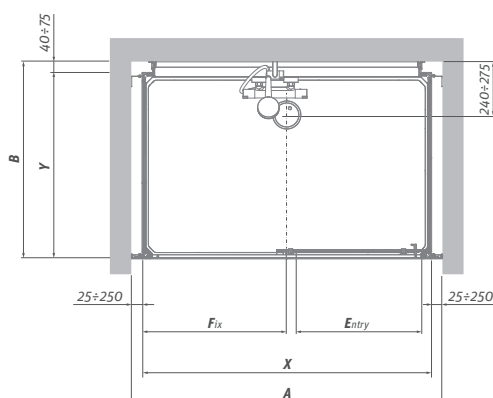

Vinata® Spirit Nische ‚Mix‘

Technische Daten

■ Technische Daten Vinata® Spirit Nische ‚Mix‘

Höhe*	Maße [L x B]	ESG Rückwände weiß, ESG Schiebetür klar	ESG Rückwände weiß, ESG Schiebetür mit Flowdekor	ESG Rückwände anthrazit, ESG Schiebetür klar	ESG Rückwände anthrazit, ESG Schiebetür mit Flowdekor
		Materialnummer	Materialnummer	Materialnummer	Materialnummer
2030	1160 x 677	1135009033	1135009035	1135009034	1135009036
2030	1160 x 777	1135009037	1135009039	1135009038	1135009040
2030	1160 x 877	1135009041	1135009043	1135009042	1135009044
2030	1360 x 677	1135009045	1135009047	1135009046	1135009048
2030	1360 x 777	1135009049	1135009051	1135009050	1135009052
2030	1360 x 877	1135009053	1135009055	1135009054	1135009056
2030	1560 x 677	1135009057	1135009059	1135009058	1135009060
2030	1560 x 777	1135009061	1135009063	1135009062	1135009064
2030	1560 x 877	1135009065	1135009067	1135009066	1135009068
2030	1660 x 677	1135009069	1135009071	1135009070	1135009072
2030	1660 x 777	1135009073	1135009075	1135009074	1135009076
2030	1660 x 877	1135009077	1135009079	1135009078	1135009080

*Unterkante Duschwanne bis Oberkante Kopfbrause

Maße	X	Y	E	F	A	B
1160 x 677	1160	677	445	475	1210 - 1660	717 - 752
1360 x 677	1360	677	545	675	1410 - 1860	717 - 752
1560 x 677	1560	677	645	875	1610 - 2060	717 - 752
1660 x 677	1660	677	695	975	1710 - 2160	717 - 752
1160 x 777	1160	777	445	475	1210 - 1660	817 - 852
1360 x 777	1360	777	545	675	1410 - 1860	817 - 852
1560 x 777	1560	777	645	875	1610 - 2060	817 - 852
1660 x 777	1660	777	695	975	1710 - 2160	817 - 852
1160 x 877	1160	877	445	475	1210 - 1660	917 - 952
1360 x 877	1360	877	545	675	1410 - 1860	917 - 952
1560 x 877	1560	877	645	875	1610 - 2060	917 - 952
1660 x 877	1660	877	695	975	1710 - 2160	917 - 952