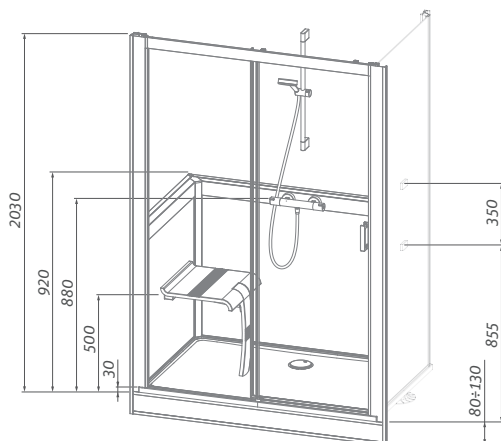

*Unterkante Duschwanne bis Oberkante Kopfbrause

Maße	X	Y	E	F	A	B
1160 x 677	1160	677	445	475	1210 - 1485	717 - 752
1360 x 677	1360	677	545	675	1410 - 1685	717 - 752
1560 x 677	1560	677	645	875	1610 - 1885	717 - 752
1660 x 677	1660	677	695	975	1710 - 1985	717 - 752
1160 x 777	1160	777	445	475	1210 - 1485	817 - 852
1360 x 777	1360	777	545	675	1410 - 1685	817 - 852
1560 x 777	1560	777	645	875	1610 - 1885	817 - 852
1660 x 777	1660	777	695	975	1710 - 1985	817 - 852
1160 x 877	1160	877	445	475	1210 - 1485	917 - 952
1360 x 877	1360	877	545	675	1410 - 1685	917 - 952
1560 x 877	1560	877	645	875	1610 - 1885	917 - 952
1660 x 877	1660	877	695	975	1710 - 1985	917 - 952