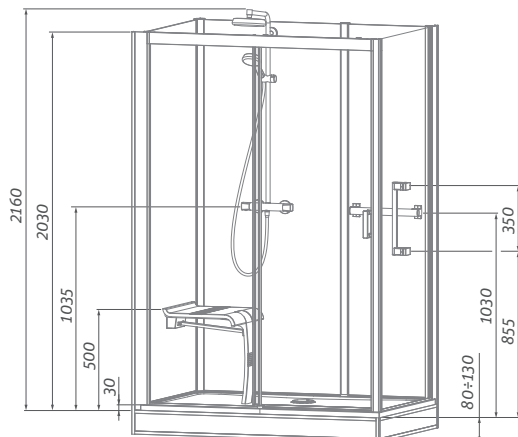

*Unterkante Duschwanne bis Oberkante Kopfbrause

Maße	X	Y	E	F	G1	G2	A	B
1160 x 677	1160	677	445	475	1160	-	1185 - 1410	717 - 927
1360 x 677	1360	677	545	675	850	510	1385 - 1610	717 - 927
1560 x 677	1560	677	645	875	850	710	1585 - 1810	717 - 927
1660 x 677	1660	677	695	975	850	810	1685 - 1910	717 - 927
1160 x 777	1160	777	445	475	1160	-	1185 - 1410	817 - 1027
1360 x 777	1360	777	545	675	850	510	1385 - 1610	817 - 1027
1560 x 777	1560	777	645	875	850	710	1585 - 1810	817 - 1027
1660 x 777	1660	777	695	975	850	810	1685 - 1910	817 - 1027
1160 x 877	1160	877	445	475	1160	-	1185 - 1410	917 - 1127
1360 x 877	1360	877	545	675	850	510	1385 - 1610	917 - 1127
1560 x 877	1560	877	645	875	850	710	1585 - 1810	917 - 1127
1660 x 877	1660	877	695	975	850	810	1685 - 1910	917 - 1127