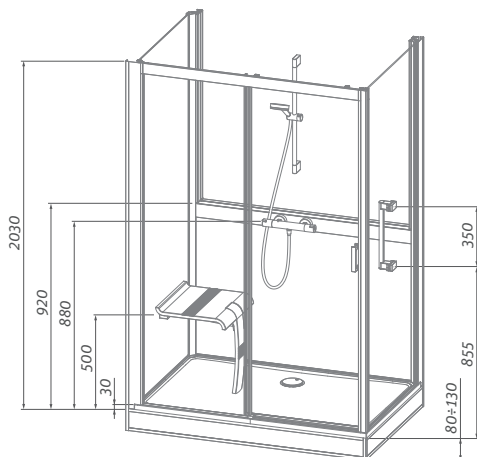

Vinata® Comfort Eck ‚Mix‘

Technische Daten

■ Technische Daten Vinata® Comfort Eck ‚Mix‘

Höhe*	Maße [L x B]	ESG Rückwände weiß, ESG Schiebetür klar	ESG Rückwände weiß, ESG Schiebetür mit Flowdekor	ESG Rückwände anthrazit, ESG Schiebetür klar	ESG Rückwände anthrazit, ESG Schiebetür mit Flowdekor
		Materialnummer	Materialnummer	Materialnummer	Materialnummer
2030	1160 x 677	1135008697	1135008699	1135008698	1135008700
2030	1160 x 777	1135008701	1135008703	1135008702	1135008704
2030	1160 x 877	1135008705	1135008707	1135008706	1135008708
2030	1360 x 677	1135008709	1135008711	1135008710	1135008712
2030	1360 x 777	1135008713	1135008715	1135008714	1135008716
2030	1360 x 877	1135008717	1135008719	1135008718	1135008720
2030	1560 x 677	1135008721	1135008723	1135008722	1135008724
2030	1560 x 777	1135008725	1135008727	1135008726	1135008728
2030	1560 x 877	1135008729	1135008731	1135008730	1135008732
2030	1660 x 677	1135008733	1135008735	1135008734	1135008736
2030	1660 x 777	1135008737	1135008739	1135008738	1135008740
2030	1660 x 877	1135008741	1135008743	1135008742	1135008744

*Unterkante Duschwanne bis Oberkante Kopfbrause

Maße	X	Y	E	F	A	B
1160 x 677	1160	677	445	475	1185 - 1410	717 - 752
1360 x 677	1360	677	545	675	1385 - 1610	717 - 752
1560 x 677	1560	677	645	875	1585 - 1810	717 - 752
1660 x 677	1660	677	695	975	1685 - 1910	717 - 752
1160 x 777	1160	777	445	475	1185 - 1410	817 - 852
1360 x 777	1360	777	545	675	1385 - 1610	817 - 852
1560 x 777	1560	777	645	875	1585 - 1810	817 - 852
1660 x 777	1660	777	695	975	1685 - 1910	817 - 852
1160 x 877	1160	877	445	475	1185 - 1410	917 - 952
1360 x 877	1360	877	545	675	1385 - 1610	917 - 952
1560 x 877	1560	877	645	875	1585 - 1810	917 - 952
1660 x 877	1660	877	695	975	1685 - 1910	917 - 952