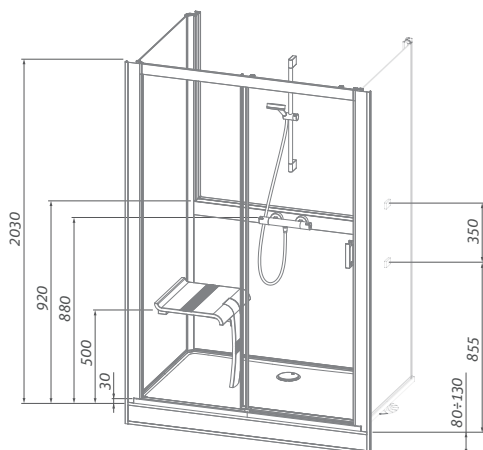

*Unterkante Duschwanne bis Oberkante Kopfbrause

Maße	X	Y	E	F	A	B
1160 x 677	1160	677	445	475	1210 - 1660	717 - 752
1360 x 677	1360	677	545	675	1410 - 1860	717 - 752
1560 x 677	1560	677	645	875	1610 - 2060	717 - 752
1660 x 677	1660	677	695	975	1710 - 2160	717 - 752
1160 x 777	1160	777	445	475	1210 - 1660	817 - 852
1360 x 777	1360	777	545	675	1410 - 1860	817 - 852
1560 x 777	1560	777	645	875	1610 - 2060	817 - 852
1660 x 777	1660	777	695	975	1710 - 2160	817 - 852
1160 x 877	1160	877	445	475	1210 - 1660	917 - 952
1360 x 877	1360	877	545	675	1410 - 1860	917 - 952
1560 x 877	1560	877	645	875	1610 - 2060	917 - 952
1660 x 877	1660	877	695	975	1710 - 2160	917 - 952