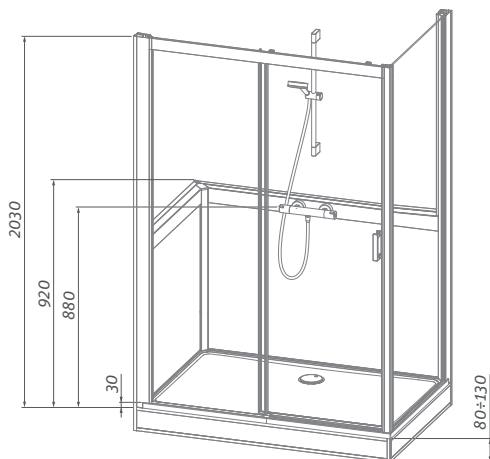

Vinata® Spirit Eck ‚Niedrig‘

Technische Daten

■ Technische Daten Vinata® Spirit Eck ‚Niedrig‘

Höhe*	Maße [L x B]	ESG Rückwände weiß, ESG Schiebetür klar	ESG Rückwände weiß, ESG Schiebetür mit Flowdekor	ESG Rückwände anthrazit, ESG Schiebetür klar	ESG Rückwände anthrazit, ESG Schiebetür mit Flowdekor
		Materialnummer	Materialnummer	Materialnummer	Materialnummer
2030	1160 x 677	1135008889	1135008891	1135008890	1135008892
2030	1160 x 777	1135008893	1135008895	1135008894	1135008896
2030	1160 x 877	1135008897	1135008899	1135008898	1135008900
2030	1360 x 677	1135008901	1135008903	1135008902	1135008904
2030	1360 x 777	1135008905	1135008907	1135008906	1135008908
2030	1360 x 877	1135008909	1135008911	1135008910	1135008912
2030	1560 x 677	1135008913	1135008915	1135008914	1135008916
2030	1560 x 777	1135008917	1135008919	1135008918	1135008920
2030	1560 x 877	1135008921	1135008923	1135008922	1135008924
2030	1660 x 677	1135008925	1135008927	1135008926	1135008928
2030	1660 x 777	1135008929	1135008931	1135008930	1135008932
2030	1660 x 877	1135008933	1135008935	1135008934	1135008936

*Unterkante Duschwanne bis Oberkante Kopfbrause

Maße	X	Y	E	F	A	B
1160 x 677	1160	677	445	475	1185 - 1235	717 - 752
1360 x 677	1360	677	545	675	1385 - 1435	717 - 752
1560 x 677	1560	677	645	875	1585 - 1635	717 - 752
1660 x 677	1660	677	695	975	1685 - 1735	717 - 752
1160 x 777	1160	777	445	475	1185 - 1235	817 - 852
1360 x 777	1360	777	545	675	1385 - 1435	817 - 852
1560 x 777	1560	777	645	875	1585 - 1635	817 - 852
1660 x 777	1660	777	695	975	1685 - 1735	817 - 852
1160 x 877	1160	877	445	475	1185 - 1235	917 - 952
1360 x 877	1360	877	545	675	1385 - 1435	917 - 952
1560 x 877	1560	877	645	875	1585 - 1635	917 - 952
1660 x 877	1660	877	695	975	1685 - 1735	917 - 952