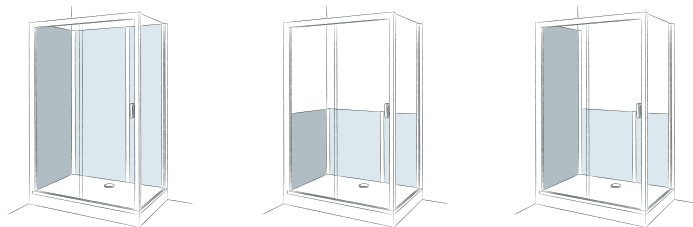

Installation an nur **einem Tag!**

Förderbar

Vinata®

schnelle und einfache Montage

■ Glas-Rückwände

Die Glas-Rückwände sind erhältlich in drei Höhen und zwei Farben.
Höhen: ‚Hoch‘, ‚Niedrig‘, ‚Mix‘
Farben: weiß, anthrazit

■ Einbauvarianten

Schiebetüren für Eckenstiege
Schiebetüren für Nischen

■ **Vinata® Comfort** – für mehr Sicherheit beim Duschen

Eigenschaften

- > Komplettdusche mit Schiebetür
- > Höhe bei Variante ‚Hoch‘: 2160 mm
- > Höhe bei Varianten ‚Niedrig‘ und ‚Mix‘: 2030 mm
- > 4 verschiedene Breiten von 1200 bis 1700 mm
- > 3 verschiedene Tiefen von 700 bis 900 mm
- > rutschhemmende Mineralgussduschwanne (PN24) mit niedrigem Einstieg (30 mm)
- > Komplettausstattung: Brauset set mit Thermostatmischer von hansgrohe, 2 Haltegriffe (1 Haltegriff beim Modell mit 1200 mm)
- > in 2 Farben erhältlich: weiß oder anthrazit
- > Tür: 6 mm Einscheibensicherheitsglas (ESG), klar oder mit Flowdekor
- > optional: Duschklappsitz mit großer Sitzfläche in weiß oder anthrazit

■ **Vinata® Spirit** – für die ganze Familie

Eigenschaften

- > Komplettdusche mit Schiebetür
- > Höhe bei Variante ‚Hoch‘: 2160 mm
- > Höhe bei Varianten ‚Niedrig‘ und ‚Mix‘: 2030 mm
- > 4 verschiedene Breiten von 1200 bis 1700 mm
- > 3 verschiedene Tiefen von 700 bis 900 mm
- > Mineralgussduschwanne mit niedrigem Einstieg (30 mm)
- > Komplettausstattung: Brauset set mit Thermostatmischer von hansgrohe
- > in 2 Farben erhältlich: weiß oder anthrazit
- > Tür: 6 mm Einscheibensicherheitsglas (ESG), klar oder mit Flowdekor