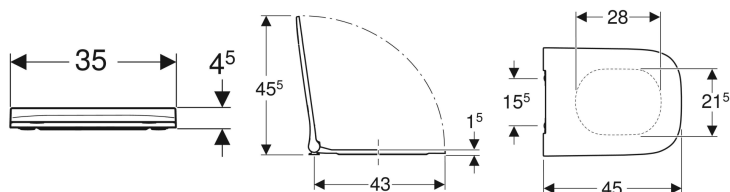

Geberit Smyle Square WC-Sitz schmales Design, Sandwichform

Beispielbild

Eigenschaften

- Schlankes Design
- Sandwichform
- Antibakteriell

Technische Daten

Werkstoff	Duroplast
Befestigungsabstand	15.5 cm

Art.-Nr.	Farbe / Oberfläche	B	H	T	QuickRelease-Scharniere	Absenkautomatik	Befestigung	Scharnierwerkstoff	VE1
500.240.01.1	weiß / glänzend	35 cm	4.5 cm	45 cm	nein	ja	von oben	Messing verchromt	1 St.