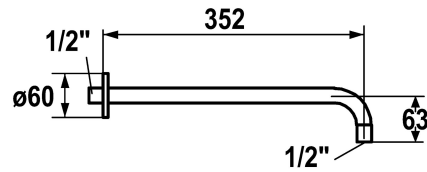

KWC Brausearm

Modell-Linie: **SHOWERCULTURE** | 26.000.800.176
Duscharmaturen | Brausearme

KWC-Nr.

122514
chromeline, L 352

125181
matt black, L 352

125182
brushed steel, L 352

Farbcode

chromeline

matt black

brushed steel

* Brausearm
- mit Rosette rund

- geeignet für alle KWC Kopfbrausen (ab 2019)
* Anschlussgewinde 1/2"

Technische Daten

Anschluss

G 1/2"

Durchmesser

D60

Farbcode

matt black

Installationsart

Wandmontage

Armatortyp

Brausearm

Mass Länge