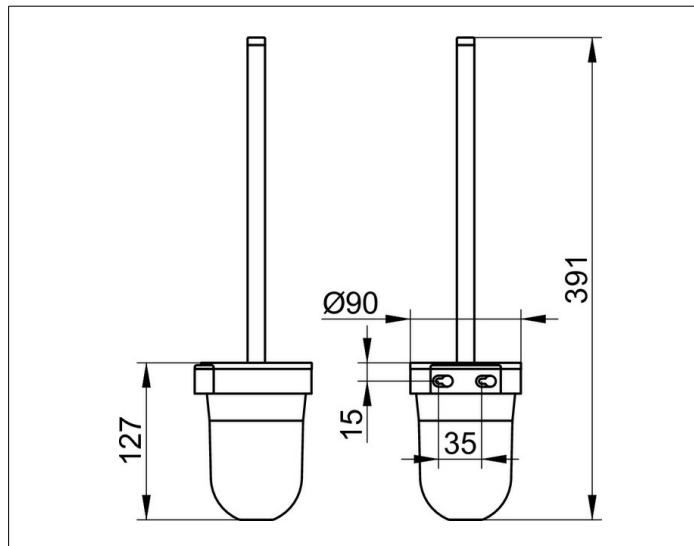

City.2
02764010100 Toilettenbürstengarnitur

PRODUKT

ZEICHNUNG

PRODUKTBESCHREIBUNG

komplett mit Opak-Kunststoff-Einsatz,
Bürste mit Griff und Ersatzbürstenkopf

OBERFLÄCHE

verchromt

AUSSCHREIBUNGSTEXT

KEUCO CITY.2 Toilettenbürstengarnitur 02764010100
Hochglanzverchromte Toilettenbürstengarnitur in neuer, klarer
Formsprache,
Wandmodell, komplett mit Opak-Kunststoff-Einsatz, Bürste mit Griff und
Ersatzbürstenkopf
herausnehmbarer Opak-Kunststoff-Einsatz für leichtes Reinigen
Höhe 127 mm (Höhe inklusive Bürste 391 mm), Durchmesser 90 mm
Ausladung 95 mm
Die Toilettenbürstengarnitur wird verdeckt angebracht
Lieferung inkl. korrosionsfreiem Befestigungsmaterial