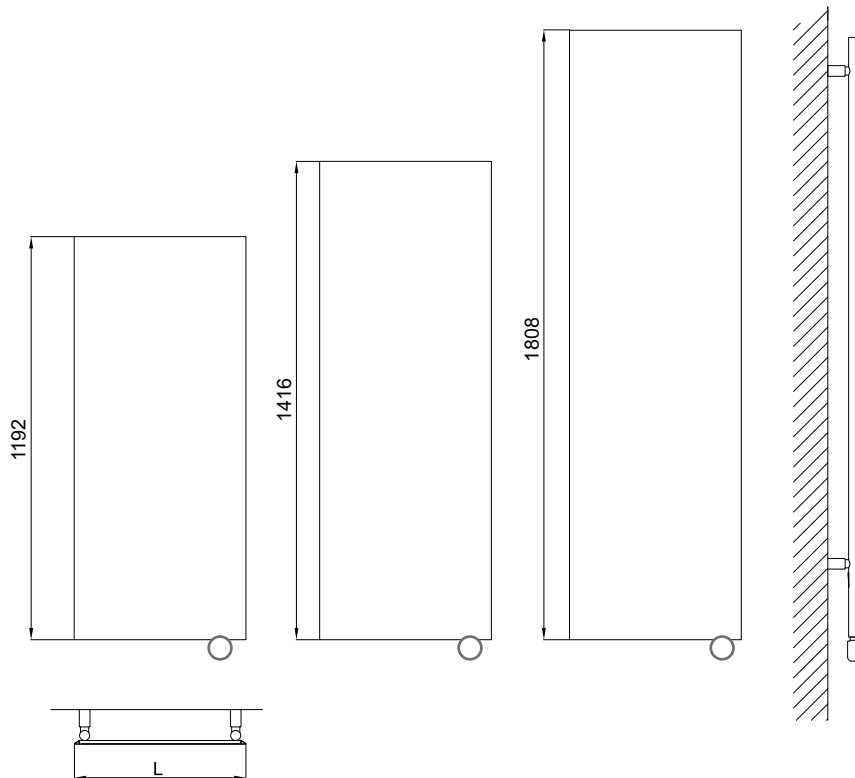

ZOE INOX

ELETTRICO / ELECTRIC

CORDIVARI

DESIGN

TMT DIGIT
TOP

L [mm]:

- 502
- 552