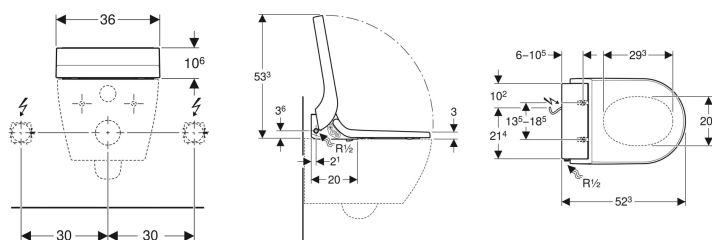

Geberit AquaClean Tuma Comfort WC-Aufsatz

Verwendungszwecke

- Zur komfortablen und geruchsfreien WC-Benutzung
- Zum pflegenden Reinigen mit Wasser im Anal- und vaginalbereich
- Zur nachträglichen Montage auf WC-Keramiken (Austausch gegen WC-Sitz)

Eigenschaften

- WC-Sitzring und WC-Deckel mit SoftClosing
- WC-Deckel mit SoftOpening
- Mit Geberit Home App kompatibel
- Temperatur des Duschwassers mit Geberit Home App einstellbar
- Temperatur des Föhns mit Geberit Home App einstellbar
- Temperatur der WC-Sitz-Heizung mit Geberit Home App einstellbar
- WC-Sitzring mit schnell aufheizender WC-Sitzring-Heizung
- Benutzererkennung
- Geruchsabsaugung mit Keramikwabenfilter aktivierbar
- Geruchsabsaugung mit Nachlaufsfunktion
- Analdusche mit WhirlSpray-Duschtechnologie
- Separate Ladydüse in geschützter Ruheposition
- Oszillierdusche (automatische Vor- und Rückwärtsbewegung des Duscharsms) einstellbar
- Duschstrahlstärke in fünf Stufen einstellbar
- Duscharm in fünf Stufen positionierbar
- Automatische Vor- und Nachreinigung der Duschküse mit Frischwasser
- Warmwasserbereitung über Durchlauferhitzer
- Entkalkungsprogramm
- Föhn zuschaltbar
- Vier Benutzerprofile programmierbar
- Funktionen und Einstellungen über Fernbedienung

Lieferumfang

- Panzerschlauch 3/8", mit Bogen 1/2"
- Spritzschutz
- Ausgleichspuffer für WC-Sitz / WC-Keramik
- Entkalkungsmittel 125 ml

- Wasseranschluss seitlich links
- Netzanschluss hinten, mit verdeckter Verlegungsmöglichkeit nach links oder rechts
- Netzkabel ablängbar
- Zulassung nach (DIN) EN 1717 / (DIN) EN 13077

Technische Daten

Schutzart	IPX4
Nennspannung	230 V AC
Netzfrequenz	50 Hz
Leistungsaufnahme Stand-by max.	0.5 W
Kabellänge	2 m
Fließdruck	50–1000 kPa
Betriebstemperatur	5–40 °C
Wassertemperatur Einstellbereich	34–40 °C
Wassertemperatur Werkseinstellung	37 °C
Mindestfließdruck für Berechnungsdurchfluss	50 kPa
Berechnungsdurchfluss	0.02 l/s
Duschdauer	50 s
Belastung WC-Sitz max.	150 kg
Geruchsabsaugung	Ja
SoftOpening	Ja
Mit WC-Sitzring-Heizung	Ja
Mit Föhnfunktion	Ja

- Reinigungsset
- Fernbedienung mit Wandhalterung und Batterie CR2032
- Befestigungsmaterial

Zusätzlich zu bestellen

- Wasseranschlusset

Art.-Nr.	Farbe / Oberfläche	B	H	T	Schutzklasse	Leistungsaufnahme	VE1	VE2
146.270.SJ.1	schwarz / Glas	36 cm	10.6 cm	52.3 cm	I	2000 W	1 St.	12 St.

Zubehör

- Wandbedienpanel für Geberit AquaClean
- Wandbedienpanel berührungslos, für Geberit AquaClean
- Wandhalterung groß, diebstahlsicher, für Geberit AquaClean Fernbedienungen (ab Baujahr 2024)
- Umbauset für Geberit AquaClean WC-Aufsätze