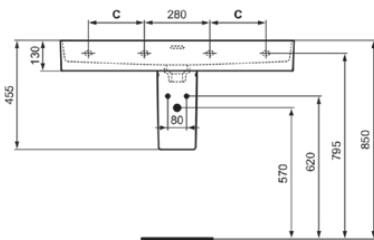

STRADA II

T2996MA

STRADA II | Wandsäule 170x285x337 mm in weiß | IdealPlus

Bild & Zeichnung

	A	B	C
T3641..	1200	1180	340
T3640..	1000	980	240
T3653..	1200	1180	340
T3652..	1000	980	240

Allgemeine Informationen

Produktkategorie:	Säulen
Produktart:	Wandsäule
Marke:	Ideal Standard
Kollektion:	STRADA II
Designer:	Studio Levien
Farbe:	MA - Weiß
Oberflächenveredelung:	glänzend
Höhe (mm):	337
Breite (mm):	170
Ausladung (mm):	285
Befestigungsart:	Befestigungsset
Nettogewicht (kg):	7.50
EAN Code:	8014140450511