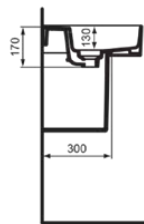

STRADA II

T2996MA

STRADA II | Wandsäule 170x285x337 mm in weiß | IdealPlus

Bild & Zeichnung

	A	B	C
T3641..	1200	1180	340
T3640..	1000	980	240
T3653..	1200	1180	340
T3652..	1000	980	240

Allgemeine Informationen

Produktkategorie:	Säulen
Produktart:	Wandsäule
Marke:	Ideal Standard
Kollektion:	STRADA II
Designer:	Studio Levien
Farbe:	MA - Weiß
Oberflächenveredelung:	glänzend
Höhe (mm):	337
Breite (mm):	170
Ausladung (mm):	285
Befestigungsart:	Befestigungsset
Nettogewicht (kg):	7.50
EAN Code:	8014140450511