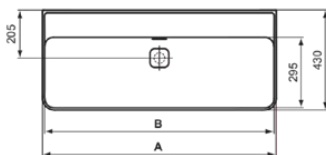

STRADA II

T2996MA

STRADA II | Wandsäule 170x285x337 mm in weiß | IdealPlus

Bild & Zeichnung

	A	B	C
T3641..	1200	1180	340
T3640..	1000	980	240
T3653..	1200	1180	340
T3652..	1000	980	240

Allgemeine Informationen

Produktkategorie:	Säulen
Produktart:	Wandsäule
Marke:	Ideal Standard
Kollektion:	STRADA II
Designer:	Studio Levien
Farbe:	MA - Weiß
Oberflächenveredelung:	glänzend
Höhe (mm):	337
Breite (mm):	170
Ausladung (mm):	285
Befestigungsart:	Befestigungsset
Nettogewicht (kg):	7.50
EAN Code:	8014140450511