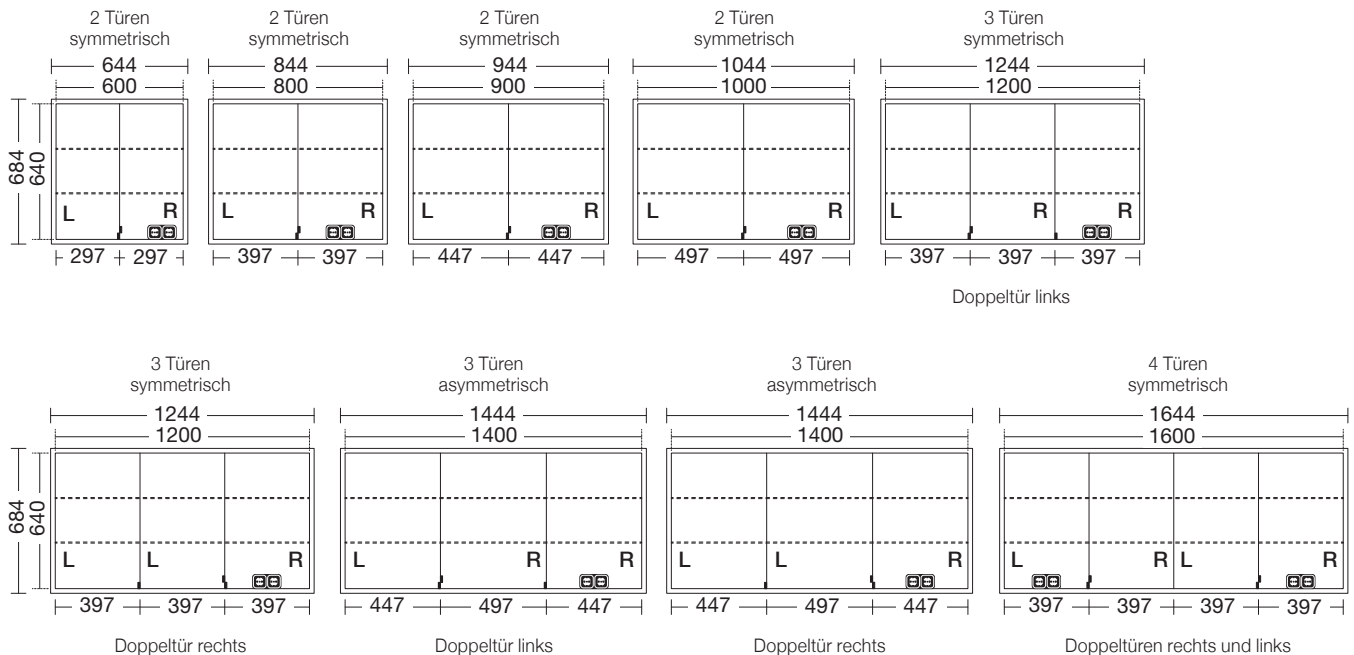

VIGOUR V3 Rahmenspiegelschrank Aufputz

Abbildung	H mm	T mm	B mm	Bezeichnung	Preis	KBN
				Spiegelschrank mit verspiegeltem Holzkorpus Spiegeltüren beidseitig verspiegelt Rahmen Weiß Matt LED-Beleuchtung 2.700 – 6.500 K Energieeffizienzklasse G 1 Schalter Lichttemperatursteuerung: Kalt/Warmweiß 1 Doppelsteckdose Glaseinlegeböden 1 Vergrößerungsspiegel 1 Magnetleiste Korpusaußenseiten verspiegelt Korpus innen: Anthrazitgrau IP24		
	684	184	644	2 Türen symmetrisch	1.370	V3MSPS6442T
	684	184	844	2 Türen symmetrisch	1.525	V3MSPS8442T
	684	184	944	2 Türen symmetrisch	1.545	V3MSPS9442T
	684	184	1.044	2 Türen symmetrisch	1.565	V3MSPS10442T
	684	184	1.244	3 Türen symmetrisch	1.815	V3MSPS12443T L/R
	684	184	1.444	3 Türen asymmetrisch	1.970	V3MSPS14443T L/R
	684	184	1.644	4 Türen symmetrisch	2.120	V3MSPS16444T