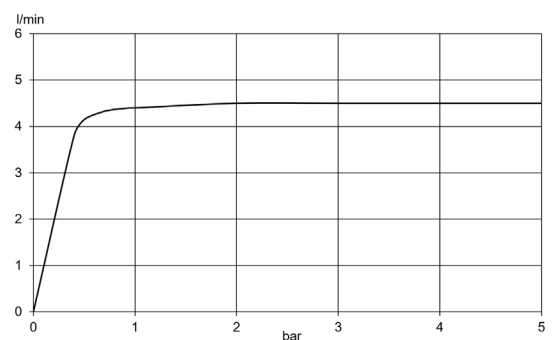

Ausladung 170mm
Auslaufhöhe 220mm
Gesamthöhe 280mm

Fabrikat: VIGOUR
Modell: white
WHXLOSM

Produktabbildung/ Product picture

Maßzeichnung/ Dimensional drawing

Durchfluss/ Flow rate

VIGOUR