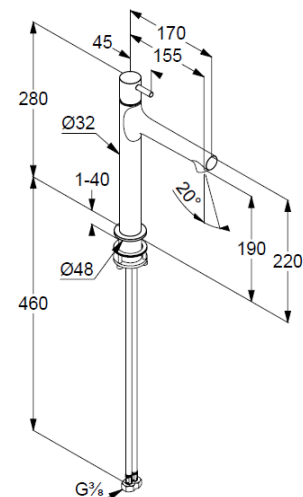

Technische Daten/ Technical Data

Einhand-WT-Batterie white XL
o.Ablaufgarnitur schwarz matt VIGOUR
WHXLOSM

Einhand-Waschtischbatterie XL
DN 15
1-Loch Montage
Armaturenkörper Messing
Farbe: schwarz matt
Einhebelmischer
mit festem Auslauf
geschlossener Hebel, Metall
Hebellänge 45mm
Keramik Kartusche \varnothing 28mm
verstellbarer Strahlregler M18,5
flexible Druckschläuche G $\frac{3}{8}$ DVGW zugelassen
Schaftbefestigung
Durchflussmenge bei 3 bar 4,5 l/min.

Ausladung 170mm
Auslaufhöhe 220mm
Gesamthöhe 280mm

Fabrikat: VIGOUR
Modell: white
WHXLOSM

Produktabbildung/ Product picture

Maßzeichnung/ Dimensional drawing

Durchfluss/ Flow rate

VIGOUR