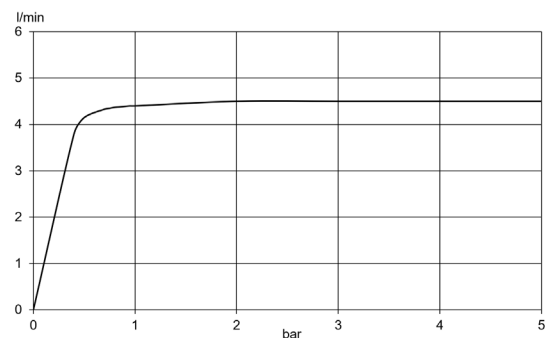

Durchfluss/ Flow rate