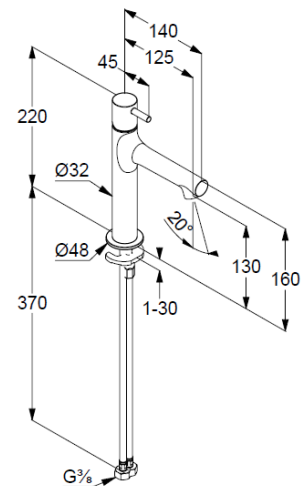

## Technische Daten/ Technical Data

Einhand-Waschtischbatterie white  
o.Ablaufgarnitur schwarz matt VIGOUR  
WHOSM

Einhand-Waschtischbatterie  
DN 15  
1-Loch Montage  
Armaturenkörper Messing  
Farbe: schwarz matt  
Einhebelmischer  
mit festem Auslauf  
geschlossener Hebel, Metall  
Hebellänge 45mm  
Keramik Kartusche  $\varnothing$  28mm  
verstellbarer Strahlregler M18,5  
flexible Druckschläuche G $\frac{3}{8}$  DVGW zugelassen  
Schnell-Montagesystem  
Durchflussmenge bei 3 bar 4,5 l/min.

Ausladung 140mm  
Auslaufhöhe 160mm  
Gesamthöhe 220mm

Fabrikat: VIGOUR  
Modell: white  
WHOSM

### Produktabbildung/ Product picture

### Maßzeichnung/ Dimensional drawing