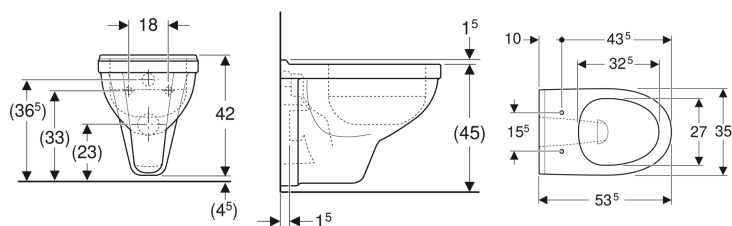

Geberit Renova Comfort Wand-WC Tiefspüler, erhöht

Beispielbild

Verwendungszwecke

- Für UP-Spülkästen

Eigenschaften

- Tiefspül-WC
- Wandhängend
- Mit Spülrand
- Typ 1, Vollmenge 6 l, nach EN 997

Lieferumfang

- WC-Keramik

Zusätzlich zu bestellen

- WC-Sitz

- Abgang horizontal
- Erhöhte Keramikoberkante 45 cm bei Standardbefestigungshöhe

Technische Daten

Werkstoff	Sanitärkeramik
Befestigungsabstand	18 cm
Höhenverstellbar	Nein

Art.-Nr.	Farbe / Oberfläche	B	H	T	VE1
202010000	weiß	35 cm	42 cm	53.5 cm	1 St.