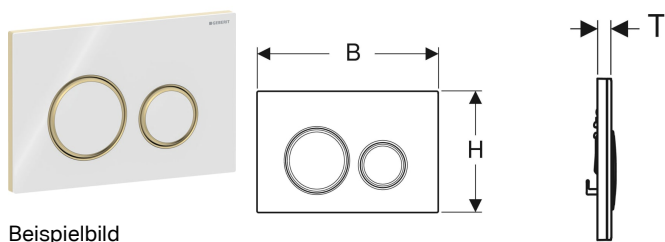

## Geberit Sigma50 (ex Sigma21) Betätigungsplatte für 2-Mengen-Spülung, Round, Metallfarbe Messing

Beispielbild

### Verwendungszwecke

- Zur Spülauslösung bei Sigma UP-Spülkästen

### Lieferumfang

- Befestigungsrahmen
- 2 Distanzbolzen
- 2 Drückerstangen

Art.-Nr.	Farbe / Oberfläche	Werkstoff	B	H	T	VE1	VE2
115.652..JX.1	Grundplatte und Designringe: Messing Deckplatte und Tasten: Nussbaum amerikanisch	Zinkdruckguss / Holz (Naturprodukt)	24.6 cm	16.4 cm	1.4 cm	1 St.	10 St.