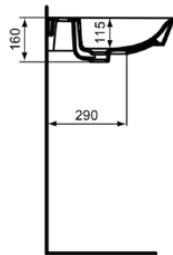

CONNECT AIR

E029801

CONNECT AIR | Waschtisch 600x460x160 mm in weiß glänzend, 1 Hahnloch, mit Überlauf

Bild & Zeichnung

Allgemeine Informationen

Produktkategorie:	Waschtische
Produktart:	Waschtisch
Marke:	Ideal Standard
Kollektion:	CONNECT AIR
Designer:	Studio Levien
Colour:	01 - Weiß Glänzend
Oberflächenbeschaffenheit:	glänzend
Höhe (mm):	160
Breite (mm):	600
Ausladung (mm):	460
Nettogewicht (kg):	14.50
EAN Code:	5017830514435

Downloads

- [EPD](#)

Produktstandards & Zertifikate

Normen:	EN 14688
Declaration of Performance classification (DoP):	CL 25

Produktspezifikationen

Farbcode:	01
Farbbeschreibung:	weiß glänzend
Barrierefreies Produkt:	Nein
Mit Kettenöse:	Nein
Material:	Keramik
Materialspezifikation:	Feinfeuerton
Anzahl von Hahnlöchern je Waschbecken:	1
Anzahl von Waschbecken:	1
Sichtbarer Überlauf:	Ja
PVD Technologie:	Nein
Ablagefläche:	Hinten
Oberflächenbeschaffenheit:	glänzend
Position des Hahnlochs:	Mitte
Form des Überlaufs:	Rund
Mit Rückwand:	Nein
Mit Verschlussstopfen:	Nein
Mit Überlauf:	Ja
Mit Siphon:	Nein
Befestigungsmaterial im Lieferumfang enthalten:	Nein
Montageart:	wandhängend
Empfohlene Ausschittschablone:	KK5410000