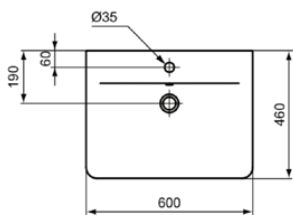

CONNECT AIR

E029801

CONNECT AIR | Waschtisch 600x460x160 mm in weiß glänzend, 1 Hahnloch, mit Überlauf

Bild & Zeichnung

Allgemeine Informationen

Produktkategorie:	Waschtische
Produktart:	Waschtisch
Marke:	Ideal Standard
Kollektion:	CONNECT AIR
Designer:	Studio Levien
Colour:	01 - Weiß Glänzend
Oberflächenbeschaffenheit:	glänzend
Höhe (mm):	160
Breite (mm):	600
Ausladung (mm):	460
Nettogewicht (kg):	14.50
EAN Code:	5017830514435

Downloads

- [EPD](#)

Produktstandards & Zertifikate

Normen:	EN 14688
Declaration of Performance classification (DoP):	CL 25

Produktspezifikationen

Farbcode:	01
Farbbeschreibung:	weiß glänzend
Barrierefreies Produkt:	Nein
Mit Kettenöse:	Nein
Material:	Keramik
Materialspezifikation:	Feinfeuerton
Anzahl von Hahnlöchern je Waschbecken:	1
Anzahl von Waschbecken:	1
Sichtbarer Überlauf:	Ja
PVD Technologie:	Nein
Ablagefläche:	Hinten
Oberflächenbeschaffenheit:	glänzend
Position des Hahnlochs:	Mitte
Form des Überlaufs:	Rund
Mit Rückwand:	Nein
Mit Verschlussstopfen:	Nein
Mit Überlauf:	Ja
Mit Siphon:	Nein
Befestigungsmaterial im Lieferumfang enthalten:	Nein
Montageart:	wandhängend
Empfohlene Ausschittschablone:	KK5410000