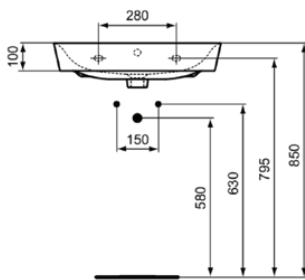

CONNECT AIR

E029801

CONNECT AIR | Waschtisch 600x460x160 mm in weiß glänzend, 1 Hahnloch, mit Überlauf

Bild & Zeichnung

Allgemeine Informationen

Produktkategorie:	Waschtische
Produktart:	Waschtisch
Marke:	Ideal Standard
Kollektion:	CONNECT AIR
Designer:	Studio Levien
Colour:	01 - Weiß Glänzend
Oberflächenbeschaffenheit:	glänzend
Höhe (mm):	160
Breite (mm):	600
Ausladung (mm):	460
Nettogewicht (kg):	14.50
EAN Code:	5017830514435

Downloads

- [EPD](#)

Produktstandards & Zertifikate

Normen:	EN 14688
Declaration of Performance classification (DoP):	CL 25

Produktspezifikationen

Farbcode:	01
Farbbeschreibung:	weiß glänzend
Barrierefreies Produkt:	Nein
Mit Kettenöse:	Nein
Material:	Keramik
Materialspezifikation:	Feinfeuerton
Anzahl von Hahnlöchern je Waschbecken:	1
Anzahl von Waschbecken:	1
Sichtbarer Überlauf:	Ja
PVD Technologie:	Nein
Ablagefläche:	Hinten
Oberflächenbeschaffenheit:	glänzend
Position des Hahnlochs:	Mitte
Form des Überlaufs:	Rund
Mit Rückwand:	Nein
Mit Verschlussstopfen:	Nein
Mit Überlauf:	Ja
Mit Siphon:	Nein
Befestigungsmaterial im Lieferumfang enthalten:	Nein
Montageart:	wandhängend
Empfohlene Ausschittschablone:	KK5410000