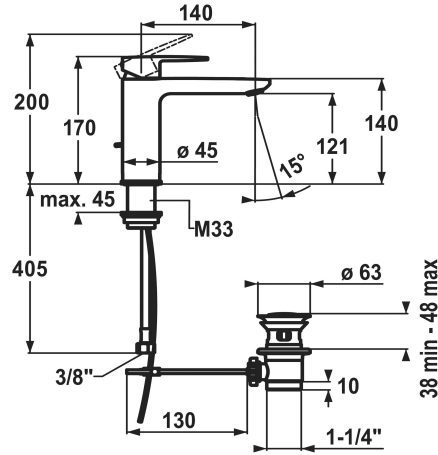

KWC ELLA Hebelmischer - Waschtisch

Modell-Linie: ELLA | 12.381.043.000FL
Armaturen | Manuelle Armaturen

KWC-Nr.

- 124642**
chromeline, A 140, flexible Anschlusschläuche, mit Ablaufventil
- 124643**
chromeline, A 140, flexible Anschlusschläuche, ohne Ablaufventil

- mit Keramikscheibentechnik
- Auslaufmenge und Temperatur stufenlos einstellbar
- Temperaturbegrenzung
- * Flexible Anschlusschläuche 3/8"
- * Befestigung mit Gewindestutzen M33 x 1.5
- * Tischbohrung ø35 mm

Technische Daten

Auslaufmenge	5 l/min (3 bar)
Ablaufgarnitur	mit Ablaufventil
Anschluss	Flexible Anschlusschläuche
Auslauf	fest
Bedienung	topbedient
Farbcode	chromeline
Installationsart	Standmontage
Armaturtyp	Hebelmischer
Mass Höhe	170
Armaturengeräuschgruppe	I
Ausladung A	A 140
Energetikette (CH)	A
Mass-Wasseraustritt	121
Material	Messing

Ersatzteile

KWC ELLA Hebelmischer - Waschtisch

Modell-Linie: ELLA | 12.381.043.000FL
Armaturen | Manuelle Armaturen

Steuerpatrone

538331
Z.537.710
