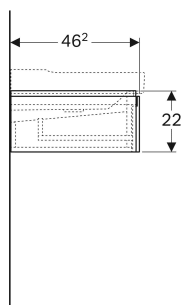

Geberit Xeno² Unterschrank für Waschtisch, mit Breite ab 120 cm, mit zwei Schubladen

EIGENSCHAFTEN

- FSC™ C134279 zertifiziert
- Wandhängend
- Mit zwei Schubladen
- Push-to-open-Mechanismus zum Öffnen
- Schublade mit Antirutschmatte
- Schublade mit LED-Leuchte
- Feuchtigkeitsbeständig
- Vormontiert geliefert