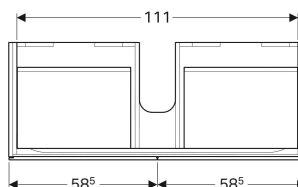

Geberit Xeno² Unterschrank für Waschtisch, mit Breite ab 120 cm, mit zwei Schubladen

EIGENSCHAFTEN

- FSC™ C134279 zertifiziert
- Wandhängend
- Mit zwei Schubladen
- Push-to-open-Mechanismus zum Öffnen
- Schublade mit Antirutschmatte
- Schublade mit LED-Leuchte
- Feuchtigkeitsbeständig
- Vormontiert geliefert