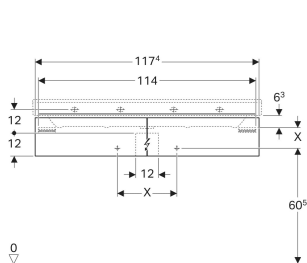

Geberit Xeno² Unterschrank für Waschtisch, mit Breite ab 120 cm, mit zwei Schubladen

EIGENSCHAFTEN

- FSC™ C134279 zertifiziert
- Wandhängend
- Mit zwei Schubladen
- Push-to-open-Mechanismus zum Öffnen
- Schublade mit Antirutschmatte
- Schublade mit LED-Leuchte
- Feuchtigkeitsbeständig
- Vormontiert geliefert

TECHNISCHE DATEN

Schutzart	IP21
Nennspannung	230 V AC
Betriebsspannung	12 V DC
Netzfrequenz	50 Hz

Werkstoff

Hochverdichtete Dreischicht-Holzspanplatte

Schubladenbelastung max.

20 kg

Energieeffizienzklasse

F