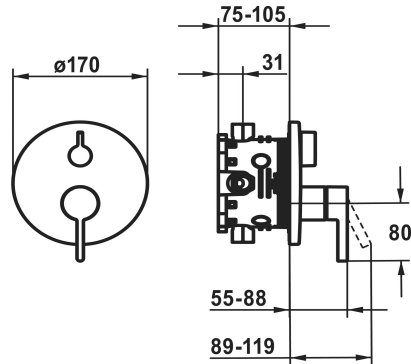

KWC BEVO

Fertigmontageset - Hebelmischer - Wanne

Modell-Linie: BEVO | 20.424.510.177

Duscharmaturen | Wannenmischer

KWC-Nr.

124634 chromeline
124636 chromeline, mit Sicherungseinrichtung DIN EN 1717
125027 matt black
125028 matt black, mit Sicherungseinrichtung DIN EN 1717
125054 brushed steel
125055 brushed steel, mit Sicherungseinrichtung DIN EN 1717

Farbcode

chromeline
chromeline
matt black
matt black
brushed steel
brushed steel

Unterputz

FM-Set
FM-Set, mit SI DIN EN 1717
FM-Set
FM-Set, mit SI DIN EN 1717
FM-Set
FM-Set, mit SI DIN EN 1717

- * Fertigmontageset mit Funktionseinheit
- * Abgang oben und unten
- * Drehgriff zur Umstellung
- * KWC Steuerpatrone M 35 H
- mit Keramikscheibentechnik
- Auslaufmenge und Temperatur stufenlos einstellbar
- * Lieferumfang:

- Mischereinheit, Hebel, Kappe, Hülse, Abdeckplatte, Rosettenträger, Umstellung
- Schraubenlose Befestigung der Abdeckplatte
- * Separat bestellen:
- Unterputz-Einheit KWC BLUEBOX®
- ½", ohne Vorabsperung, 39.999.900.931
- ¾" (½"), mit Vorabsperung, 39.999.910.931

Technische Daten

Durchflussmenge	19 l/min (3 bar)
Durchmesser	D170
Bedienung	frontbedient
Farbcode	brushed steel
Installationsart	Wandmontage
Armaturtyp	Hebelmischer
Armaturengeräuschgruppe	I
Unterputz	FM-Set, mit SI DIN EN 1717
Energieetikette (CH)	C
Material	Messing