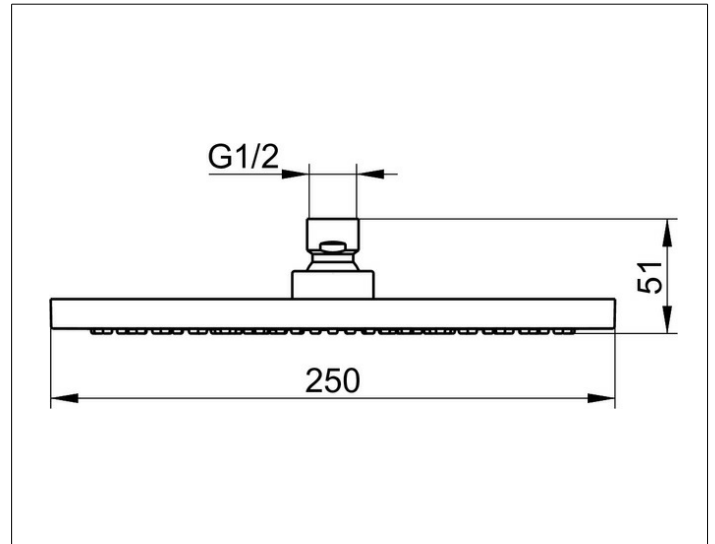

Brausen und Brausezubehör  
59886370201 Kopfbrause

**PRODUKT**

**ZEICHNUNG**

**PRODUKTBESCHREIBUNG**

rund, Durchflussmenge begrenzt auf 15 l/min.

**OBERFLÄCHE**

schwarz matt

**ABMESSUNG**

250 mm