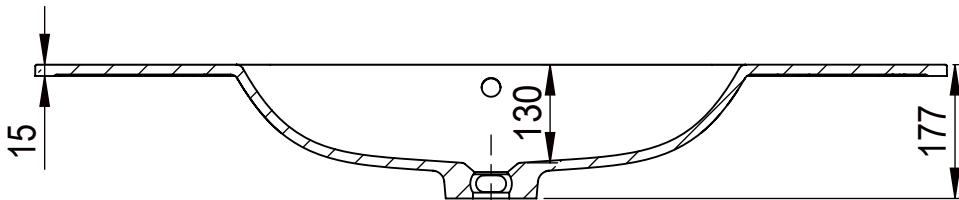

A-A

VIGOUR
Pure Lebenskraft im Bad

CLWTM120_TZ