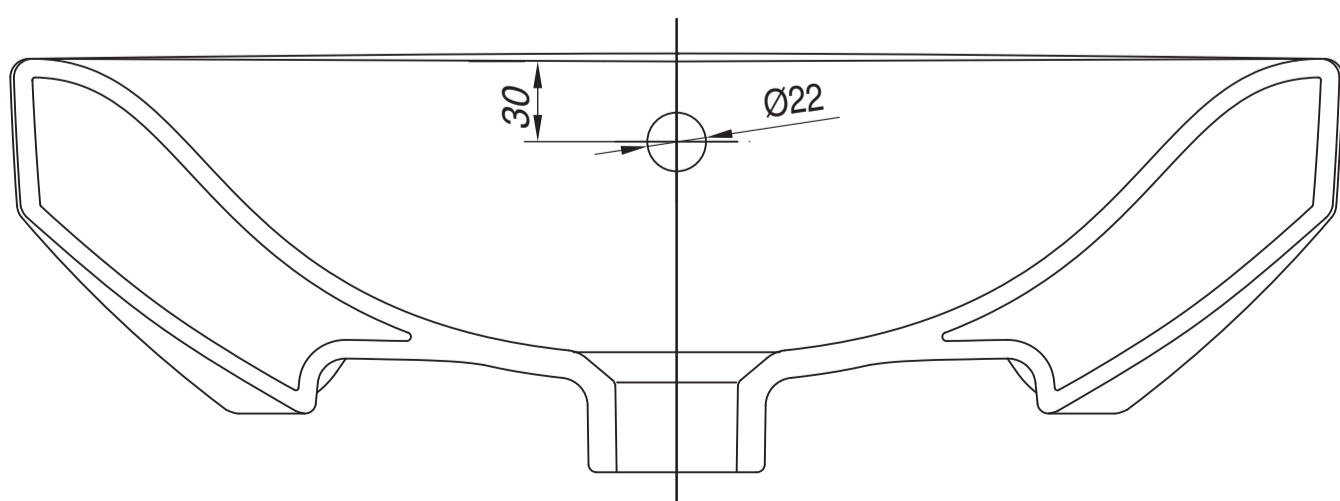

	clivia
	Handwaschbecken 50x35 cm
	Artikelnr.: CL50
	Skala: 1:1
	Datum: 27.05.2020

	clivia
	Handwaschbecken 50x35 cm
	Artikelnr.: CL50
	Skala: 1:1
	Datum: 27.05.2020