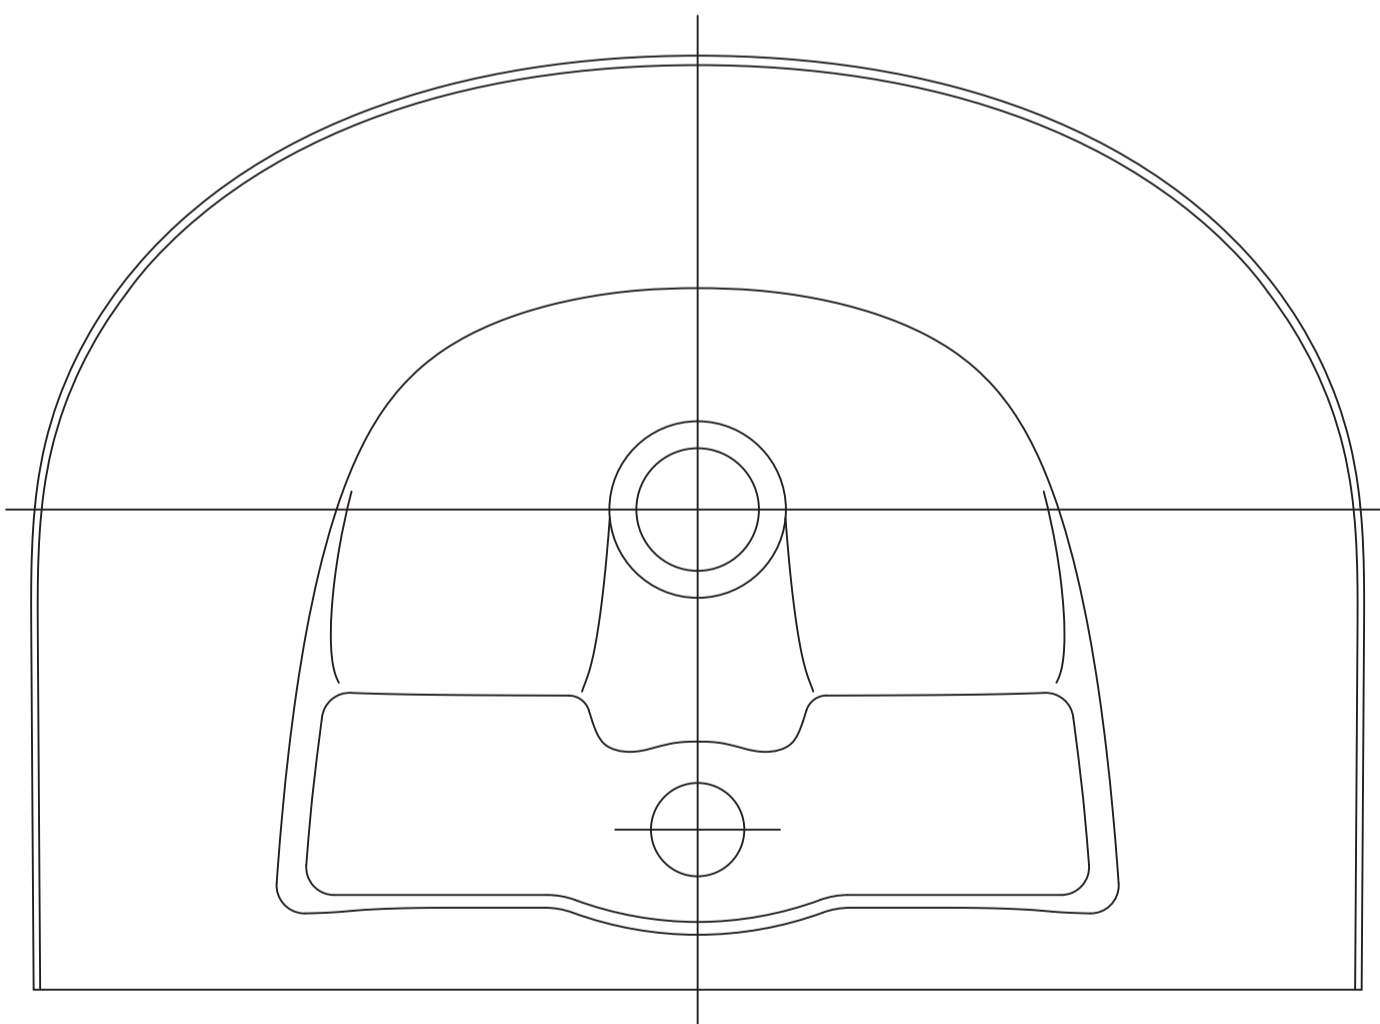

	clivia
	Handwaschbecken 50x35 cm
	Artikelnr.: CL50
	Skala: 1:1
	Datum: 27.05.2020

	clivia
	Handwaschbecken 50x35 cm
	Artikelnr.: CL50
	Skala: 1:1
	Datum: 27.05.2020