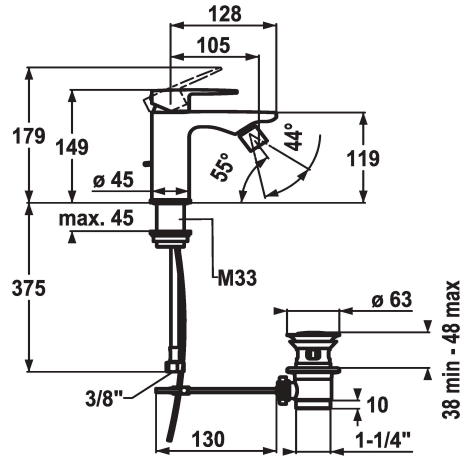

## KWC ELLA Hebelmischer - Bidet

Modell-Linie: ELLA | 13.381.041.000FL  
Armaturen | Manuelle Armaturen

### KWC-Nr.

**124302**  
chromeline, A 105, flexible Anschlusschläuche, mit Ablaufventil

- \* Hebelmischer
- \* EcoProtect - Wasserspareinrichtung
- \* Auslauf fest
- Kugelgelenk-Neoperl® Cascade®
- \* KWC Steuerpatrone M 35 OP
- mit Keramikscheibentechnik

- Auslaufmenge und Temperatur stufenlos einstellbar
- Temperaturbegrenzung
- \* Flexible Anschlusschläuche 3/8"
- \* Befestigung mit Gewindestutzen M33 x 1.5
- \* Tischbohrung  $\varnothing 35$  mm

### Technische Daten

Auslaufmenge	4,5 l/min (3 bar)
Ablaufgarnitur	mit Ablaufventil
Anschluss	Flexible Anschlusschläuche
Auslauf	fest
Bedienung	topbedient
Farbcode	chromeline
Installationsart	Standmontage
Armaturtyp	Hebelmischer
Mass Höhe	149
Armaturengeräuschgruppe	I
Ausladung A	A 105
Energietikette (CH)	A
Mass-Wasseraustritt	80
Material	Messing