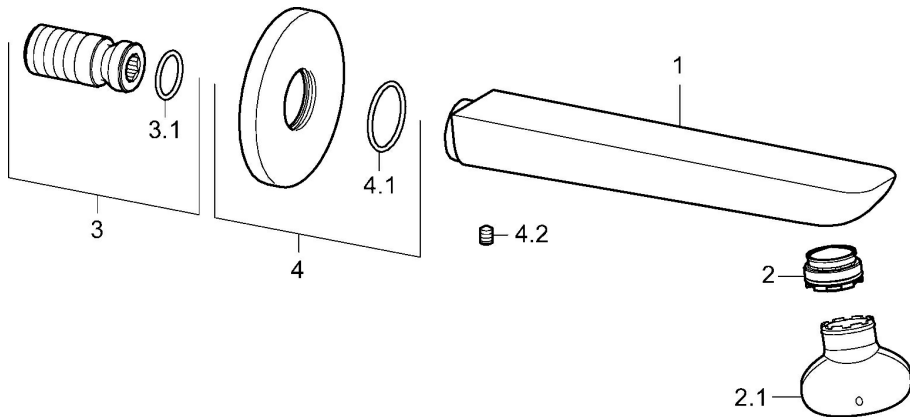

EAN: 4015474250031
static.hansa.com/06822102

- Wanne & Dusche
- Zubehör
- Wandmontage
- Chrom
- Feststehender Auslauf, gegossen
- Integrierter Strahlregler, ohne Mundstück direkt in den Armaturenauslauf geschraubt, CASCADE® Strahlregler
- Armaturenkörper aus entzinkungsbeständigem Messing (DZR)
- Rosette eckig, Rosette rund
- Wanneneinlauf

Technische Daten

Durchflusseigenschaften

Durchfluss bei 3 bar **30.0 l/min**

Technische Eigenschaften

DN-Größe (Nennmaß)	DN15
Warmwasserversorgung	max. +80°C
Anschlussgröße	G1/2
Durchmesser	75 mm
Ausladung	180 mm
Werkstoff	Messing

Ersatzteile

SP06822102

Name	Art.-Nr.	
2	Luftsprudler, M24x1 C	59913131
2.1	Schlüssel für Luftsprudler, M24x1	59913134
3	Gewindenippel	59913658
4	Rosette, d 75 mm	59913246
4.1	O-Ring, d 26x2	59913423
4.2	Schraube, M5x6, SW2.5	59912617
N.I.	Deckplatte, 75x75 mm	59913326