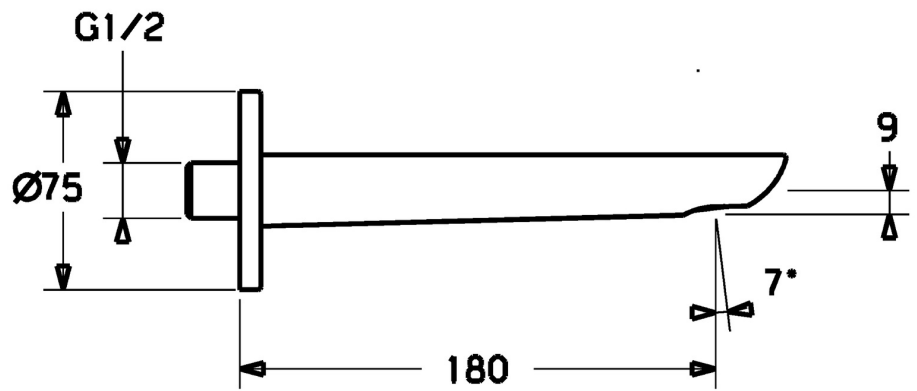

EAN: 4015474250031
static.hansa.com/06822102

- Wanne & Dusche
- Zubehör
- Wandmontage
- Chrom
- Feststehender Auslauf, gegossen
- Integrierter Strahlregler, ohne Mundstück direkt in den Armaturenauslauf geschraubt, CASCADE® Strahlregler
- Armaturenkörper aus entzinkungsbeständigem Messing (DZR)
- Rosette eckig, Rosette rund
- Wanneneinlauf

Technische Daten

Durchflusseigenschaften

Durchfluss bei 3 bar **30.0 l/min**

Technische Eigenschaften

DN-Größe (Nennmaß)	DN15
Warmwasserversorgung	max. +80°C
Anschlussgröße	G1/2
Durchmesser	75 mm
Ausladung	180 mm
Werkstoff	Messing

Ersatzteile

SP06822102

Name	Art.-Nr.	
2	Luftsprudler, M24x1 C	59913131
2.1	Schlüssel für Luftsprudler, M24x1	59913134
3	Gewindenippel	59913658
4	Rosette, d 75 mm	59913246
4.1	O-Ring, d 26x2	59913423
4.2	Schraube, M5x6, SW2.5	59912617
N.I.	Deckplatte, 75x75 mm	59913326