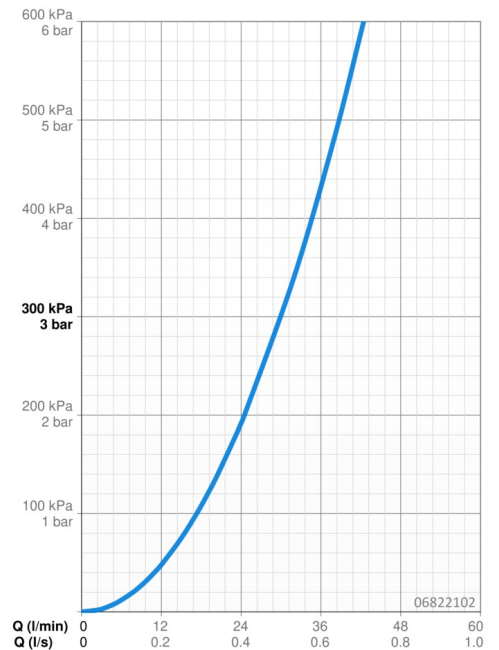

EAN: 4015474250031
static.hansa.com/06822102

- Wanne & Dusche
- Zubehör
- Wandmontage
- Chrom
- Feststehender Auslauf, gegossen
- Integrierter Strahlregler, ohne Mundstück direkt in den Armaturenauslauf geschraubt, CASCADE® Strahlregler
- Armaturenkörper aus entzinkungsbeständigem Messing (DZR)
- Rosette eckig, Rosette rund
- Wanneneinlauf

Technische Daten

Durchflusseigenschaften

Durchfluss bei 3 bar **30.0 l/min**

Technische Eigenschaften

DN-Größe (Nennmaß)	DN15
Warmwasserversorgung	max. +80°C
Anschlussgröße	G1/2
Durchmesser	75 mm
Ausladung	180 mm
Werkstoff	Messing