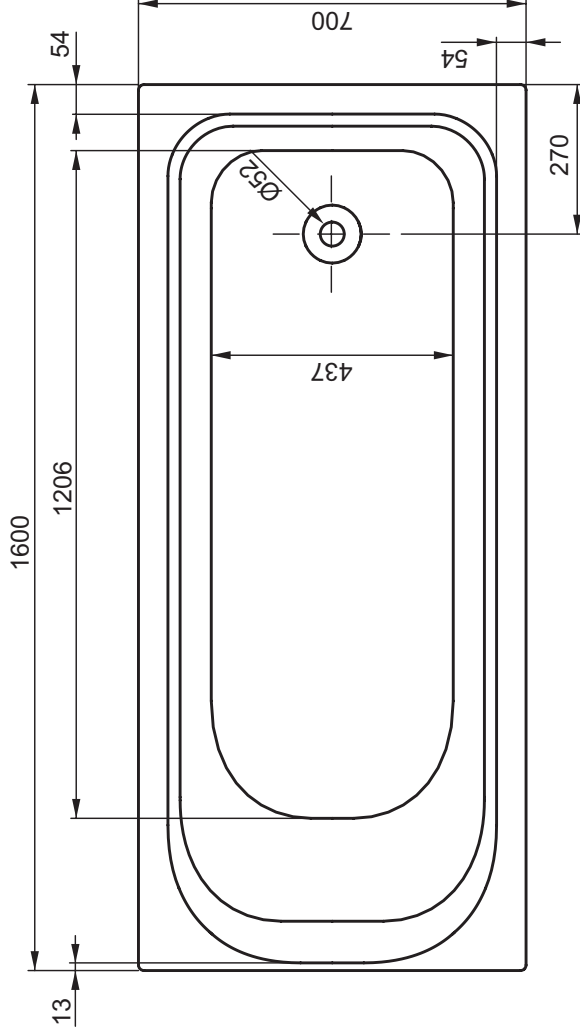

132 = Nutzinhalt in Liter

VIGOUR

Produkt

ONE Körperf. Wanne 160x70, weiss

Art-Nr.

K1996

KBN

ONA160

Beschreibung

Badewanne nach DIN/EN 14516
aus Sanitäracryl nach DIN/EN 263
DoP V 1309086 / 2016