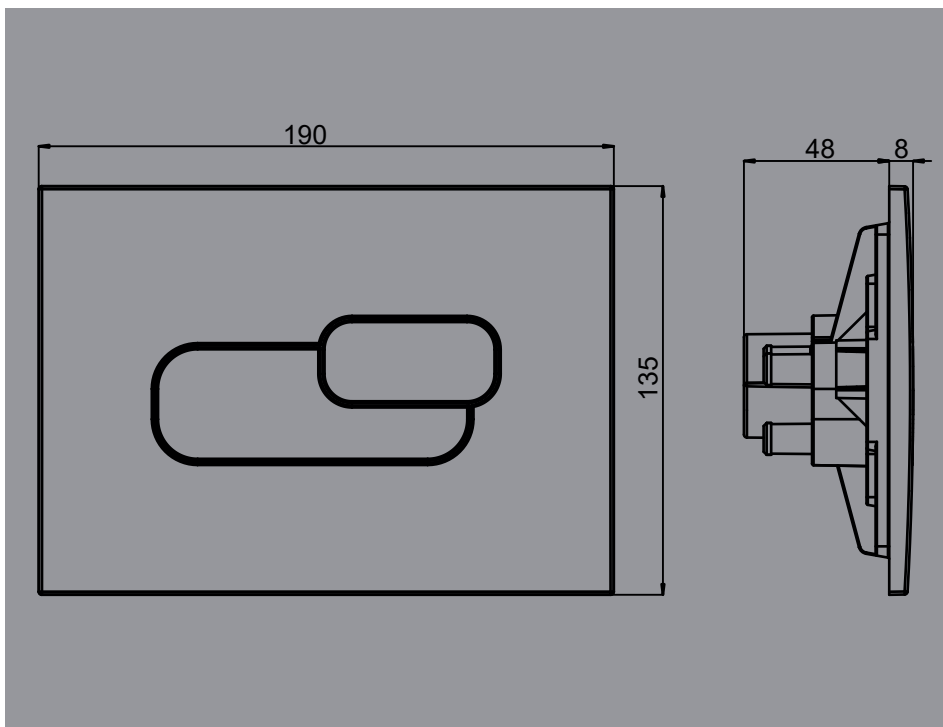

VIGOUR

Pure Lebenskraft im Bad

VIGOUR

WC-Betätigungsplatte AI²

/ 190 x 135 mm

/ für 2-Mengen-Spülung

/ Betätigung von vorn/oben

/ Übertragung der Tastenfunktion über flexible Kabeltechnik

/ Höhe über Fliesen: 8 mm

/ nicht geeignet für Fresh-Box

Farbe: weiß

KBN: V1AI2

Weitere Farben möglich:

chrom

matt-chrom

bahamabeige