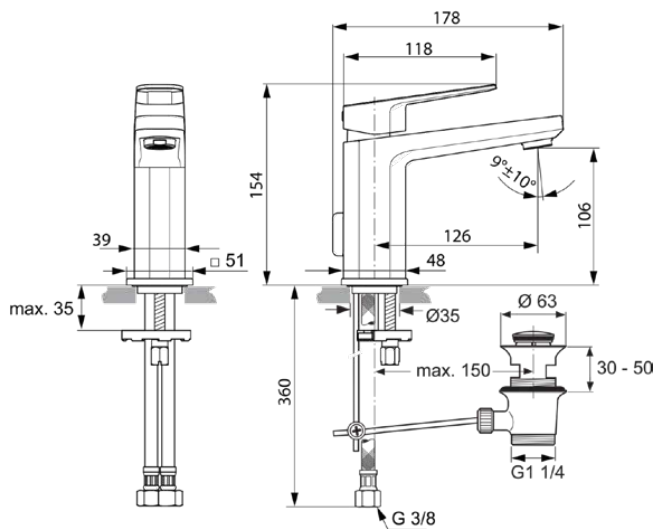

TONIC II

A6326AA

TONIC II | Waschtischarmatur 51x178x154 mm, 126 mm vertikaler Abstand bis Mitte Auslauf in chrom, 5 l/min (3 bar), mit Ablaufgarnitur | EasyFix, Strahlregler, Einstellbarer Auslauf, EPD, FirmaFlow, SmartShine Oberfläche, NF-zertifiziert

Bild & Zeichnung

Allgemeine Informationen

Produktkategorie:	Waschtischarmaturen
Produktart:	Waschtischarmatur
Marke:	Ideal Standard
Kollektion:	TONIC II
Designer:	Ideal Standard
Farbe:	AA - Chrom
Oberflächenveredelung:	glänzend
Höhe (mm):	154
Breite (mm):	51
Ausladung (mm):	178
Befestigungsart:	EasyFix
Nettogewicht (kg):	1.80
EAN Code:	4015413334938