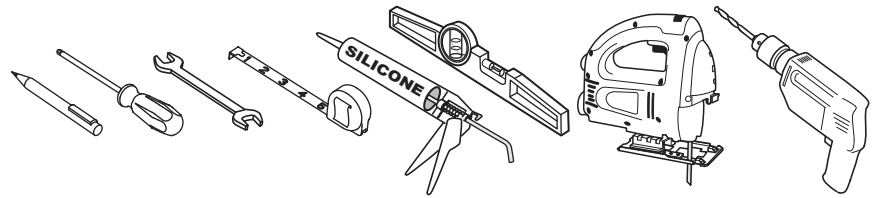

VIGOUR

Die Marke für das ganze Bad

V3DE45MGT
V3DE45MOHGT
V3DE60GT
V3DE60GOHT
V3DE60MGT
V3DE60MOHGT
V3DE80MGT
V3DE80MOHGT
V3DE100MGT
V3DE100MOHGT
V3DE100M2HGT
V3DE120M2HGT
V3DE120MOHGT

MONTAGE

Mounting
Instructions
Montage
Montering
Montaż
Montáž
Szerelés
Montaje
Монтажу
Montaggio
Montáž

Montageanleitung

derby Aufsatz-Möbelwaschtische geschliffen

LxB	A	B
45x38	40	35
60x48	55	45
80x48	72	45
100x48	73	45
120x48	113	45