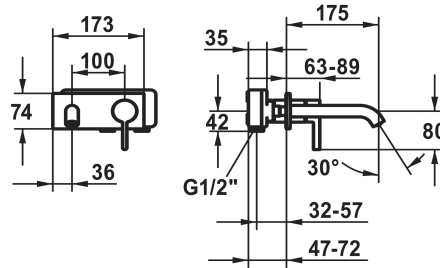

KWC BEVO

Fertigmontageset - Hebelmischer - Waschtisch

Modell-Linie: BEVO | 11.422.033.176

Armaturen | Manuelle Armaturen

KWC-Nr.

124619
chromeline, A 175

124620
chromeline, A 225

125022
matt black, A 175

- mit Keramikscheibentechnik
- Auslaufmenge und Temperatur stufenlos einstellbar
- * Separat bestellen:
- Unterputz-Einheit 1/2" 39.001.401.931
- * Separat bestellen (optional oder falls erforderlich):
- Verlängerungsset 20 mm Z.536.333

Technische Daten

| | |
|-------------------------|-----------------|
| Auslaufmenge | 5 l/min (3 bar) |
| Anschluss | G 1/2" |
| Auslauf | fest |
| Durchmesser | 173 x 74 |
| Bedienung | frontbedient |
| Farbcode | matt black |
| Installationsart | Wandmontage |
| Armaturtyp | Hebelmischer |
| Armaturengeräuschgruppe | I |
| Unterputz | FM-Set |
| Ausladung A | A 175 |
| Energieetikette (CH) | A |
| Anschluss Mass | 100 |
| Material | Messing |