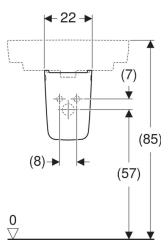

## Geberit Renova Compact Halbsäule

Beispielbild

### Eigenschaften

- Einfache Befestigung durch Geberit Befestigungsmaterial Kerafix, für Halbsäulen

### Lieferumfang

- Halbsäule

### Zusätzlich zu bestellen

- Befestigungsmaterial

Art.-Nr.	Farbe / Oberfläche	B	H	T	VE1
296250600	weiß / KeraTect	22 cm	31 cm	24 cm	1 St.