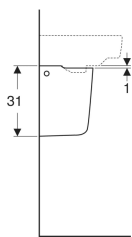

## Geberit Renova Compact Halbsäule

Beispielbild

### Eigenschaften

- Einfache Befestigung durch Geberit Befestigungsmaterial Kerafix, für Halbsäulen

### Lieferumfang

- Halbsäule

### Zusätzlich zu bestellen

- Befestigungsmaterial

Art.-Nr.	Farbe / Oberfläche	B	H	T	VE1
296250600	weiß / KeraTect	22 cm	31 cm	24 cm	1 St.