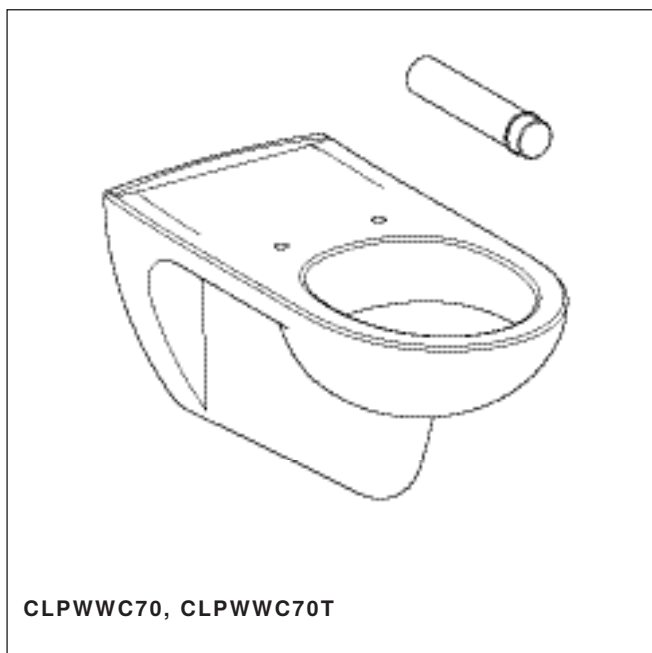

VIGOUR

Die Marke für das ganze Bad

MONTAGE

Mounting
Instructions
Montage
Montering
Montaż
Montáž
Szerelés
Montaje
МОНТАЖУ
Montaggio
Montáž

de Technische Änderungen vorbehalten
en Subject to technical alteration
fr Sous réserve de modifications techniques
nl Technische wijzigingen voorbehouden
no Med forbehold om tekniske endringer
pl Zmiany techniczne zastrzeżone
cs Technické změny vyhrazeny
hu Műszaki módosítások joga fenntartva
es Reservado el derecho de modificaciones técnicas
ru Возможны технические изменения
it Con riserva di apportare modifiche tecniche
sk Technické zmeny vyhradené

Montageanleitung
clivia V2 plus care Wand-WC

1

2

3

4

5

6

7