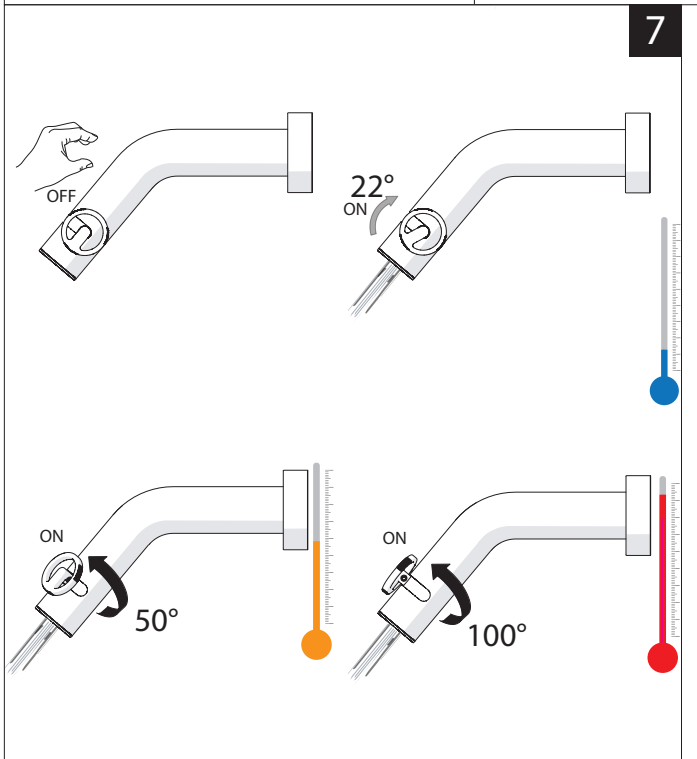

SOLE

7

8

www.nobili.it

PRIMA DI INIZIARE / BEFORE STARTING

	P bar		MAX 10 MIN		T °C		MAX 80 MIN		65 45
--	----------	--	------------------	--	---------	--	------------------	--	----------

PULIZIA / CLEANING