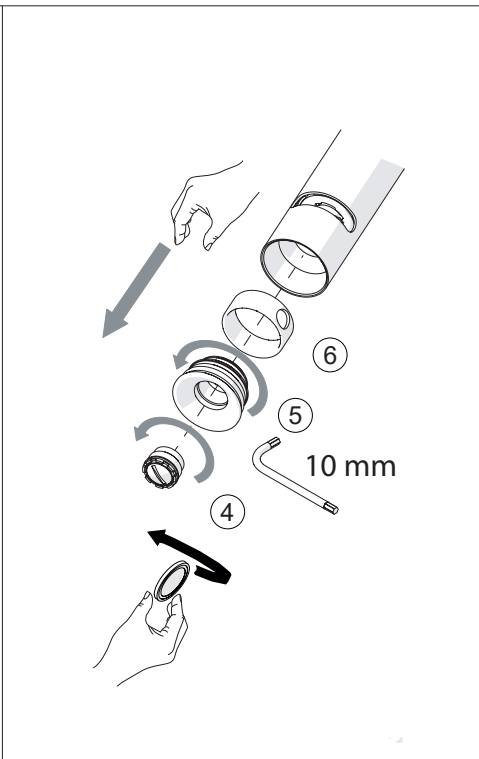

6

NOBILI

SOLE

7

8

www.nobili.it

PRIMA DI INIZIARE / BEFORE STARTING

	P bar		MAX 10 MIN		T °C		MAX 80 MIN		65 45

PULIZIA / CLEANING

	ACQUA WATER		ALCOOL ALCOHOL		100% COTONE COTTON		SPUGNA SPONGE		DETERGENTI DETERGENT
	TUTTE LE FINITURE ALL FINISHES ACQUA E SAPONE WATER AND SOAP		SI CROMO YES CHROME NO VERNICIATO NO PAINTED NO PVD		ASCIUGARE BENE SEMPRE ALWAYS DRY WELL				

IISTRVE125198#--STD

REV0.06/2020