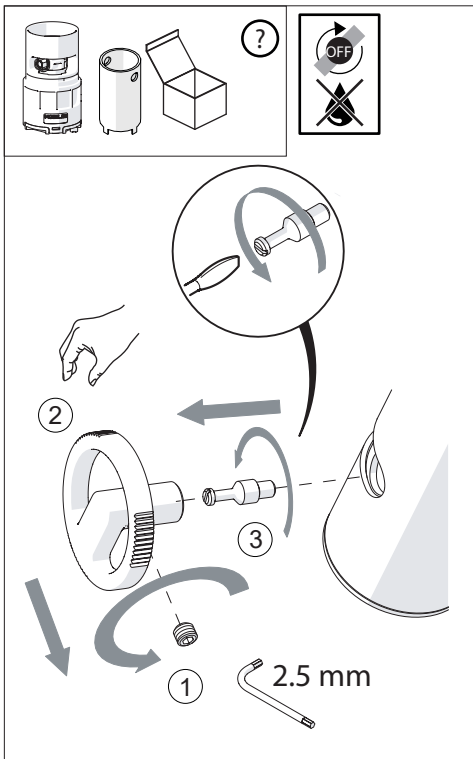

6

NOBILI

SOLE

7

8

www.nobili.it

PRIMA DI INIZIARE / BEFORE STARTING

	P bar		MAX 10 MIN		T °C		MAX 80 MIN		65 45

PULIZIA / CLEANING

	ACQUA WATER		ALCOOL ALCOHOL		100% COTONE COTTON		SPUGNA SPONGE		DETERGENTI DETERGENT
	TUTTE LE FINITURE ALL FINISHES ACQUA E SAPONE WATER AND SOAP		SI CROMO YES CHROME NO VERNICIATO NO PAINTED NO PVD		ASCIUGARE BENE SEMPRE ALWAYS DRY WELL				

IISTRVE125198#--STD

REV0.06/2020