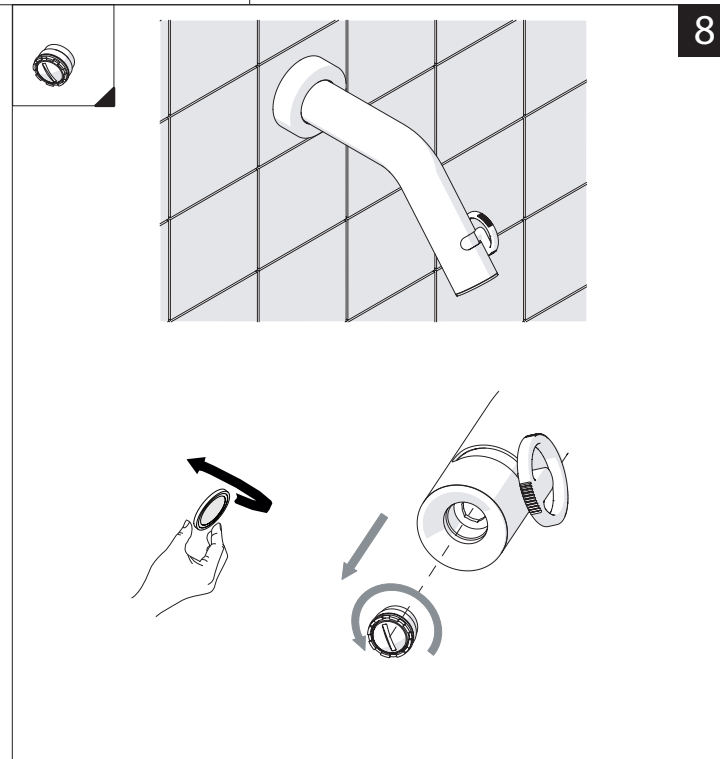

SOLE

7

8

www.nobili.it

PRIMA DI INIZIARE / BEFORE STARTING

	P bar		MAX 10 MIN		T °C		MAX 80 MIN		65 45
--	----------	--	------------------	--	---------	--	------------------	--	----------

PULIZIA / CLEANING