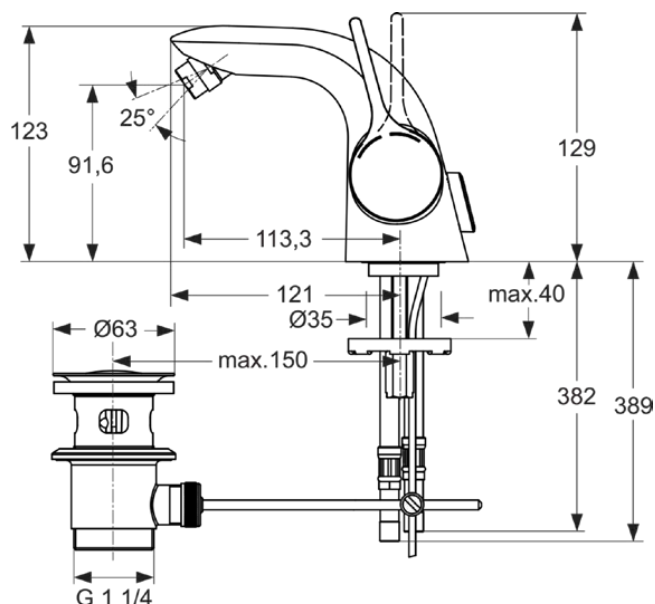

MELANGE

A4268AA

MELANGE | Bidet Armatur 94x155x129 mm, 113.3 mm vertikaler Abstand bis Mitte Auslauf in chrom, 13 l/min (3 bar), mit Ablaufgarnitur | EasyFix, Einstellbarer Auslauf, EPD, SmartShine Oberfläche

Bild & Zeichnung

Allgemeine Informationen

Produktkategorie:	Bidetarmaturen
Produktart:	Bidet Armatur
Marke:	Ideal Standard
Kollektion:	MELANGE
Designer:	Artefakt
Farbe:	AA - Chrom
Oberflächenveredelung:	glänzend
Höhe (mm):	129
Breite (mm):	94
Ausladung (mm):	155
Befestigungsart:	EasyFix
Nettogewicht (kg):	2.04
EAN Code:	4015413316613

Normen:	EN 248 EN 817 DIN 4109-1
Name des BGCC-Zertifikates:	14-NURVSPSRB-3136

Produktspezifikationen

Anzahl der Rosette(n):	0
Anzahl der Griffe:	1
Kugelgelenk-Anschlussgewinde:	M18x1 / M16,5x1
Farbcode:	AA
Farbbeschreibung:	chrom
Griff-Anwendung:	Volumen & Temperaturkontrolle
Griffposition:	Seitlich
Mit Kettenöse:	Nein
Niederdruckmodell:	Nein
Material:	Metall
Material des Griffs:	Metall
Material der Ablaufgarnitur:	Metall
Materialspezifikation:	Messing