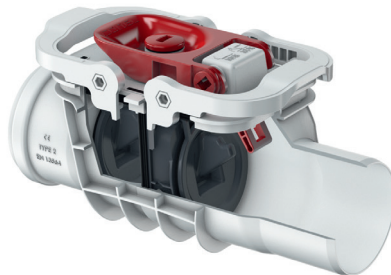

# CONEL DRAIN RÜCKSTAUDOPPELVerschLUSS TYP 2

KBN: CODRVD70

## BESCHREIBUNG

CONEL DRAIN Rückstaudoppelverschluss DN 70 für fäkalienfreies Abwasser mit 2 selbsttätig schließenden Kunststoff-Klappen (eine davon als handverriegelbarer Notverschluss).

Inklusive Prüföffnung ½ AG

Norm: DIN EN 13564 Typ 2

Gehäuse: weiß mit 2 Schnellverschlüssen für Deckelverriegelung; zum Anschluss für HT Rohr nach DIN 19560

Einbauart: freiliegende Abwasserleitung

## VORTEILS-ARGUMENTATION

<b>MERKMAL</b>	<b>EIGENSCHAFT</b>	<b>VORTEIL</b>
Schnellverschluss am Gerätedeckel	ohne Werkzeug zu öffnen	optische Kontrolle ob der Rückstauverschluss abgespermt ist
Pendelklappen herausnehmbar bei Wartungsarbeiten	Farblich auf das CONEL DRAIN Rohr / Rehau Raupiano Plus Rohr abgestimmt	Montagefreundlich
kompaktes Einbaumaß		Wartungsfreundlich durch Prüföffnung und Prüftrichter
leichte Montage		Zubehör für Wartungsarbeiten im Lieferumfang enthalten
Montagevideo über QR Code abrufbar		Ersatzteile leicht zu wechseln