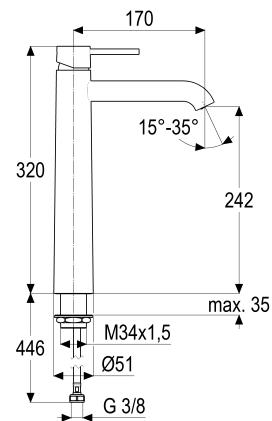

Produktdatenblatt

GC47004-00280 INDIVID. WASCHTISCH GRACE GRXLOSM

Produktabbildung

Maßzeichnung

Produktbeschreibung

Waschtischarmatur XL
 mattschwarz
 Flexschläuche 3/8" DIN DVGW
 Strahlregler 5 l/min
 Caché,
 ohne Ablaufgarnitur
 mit Schaftverschraubung

Ausschreibungstext

Waschtischarmatur XL
 mattschwarz
 Ausladung 170 mm
 Höhe bis Strahlregler 240 mm
 Maximale Höhe 320 mm
 Kartusche 35 mm offen
 mit Heißwasser- und Durchflussbegrenzer
 Werkstoffe nach TrinkwV und UBA
 Hebel Metall
 Flexschläuche 3/8" DIN DVGW
 Strahlregler 5 l/min
 Caché,
 für Standmontage
 ohne Ablaufgarnitur
 mit Schaftverschraubung

VPE: 1
 GTIN: 4020929635417

Produktdatenblatt

Explosionszeichnung

Ersatzteilliste

Pos.	Beschreibung	Artikel-Nr.
01	BEDIENUNGSHABEL GRACE INDIVID.	GC47990-00280
02	KARTUSCHENSET M. VERSCHR.+KAPPE	GC09203-00280
07	SCHWENKSTRAHLREGLER CACHE SSR	Z013937-00000
10	SH SCHAFTVERSCHRAUBUNG M34 X 1,5	Z009196-00000