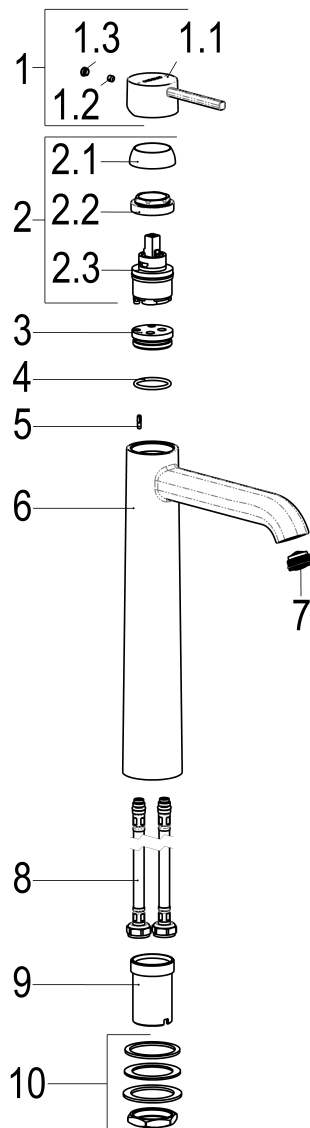

Produktdatenblatt

GC47004-00280 INDIVID. WASCHTISCH GRACE GRXLOSM

Produktabbildung

Maßzeichnung

Produktbeschreibung

Waschtischarmatur XL
 mattschwarz
 Flexschläuche 3/8" DIN DVGW
 Strahlregler 5 l/min
 Caché,
 ohne Ablaufgarnitur
 mit Schaftverschraubung

Ausschreibungstext

Waschtischarmatur XL
 mattschwarz
 Ausladung 170 mm
 Höhe bis Strahlregler 240 mm
 Maximale Höhe 320 mm
 Kartusche 35 mm offen
 mit Heißwasser- und Durchflussbegrenzer
 Werkstoffe nach TrinkwV und UBA
 Hebel Metall
 Flexschläuche 3/8" DIN DVGW
 Strahlregler 5 l/min
 Caché,
 für Standmontage
 ohne Ablaufgarnitur
 mit Schaftverschraubung

VPE: 1
 GTIN: 4020929635417

Produktdatenblatt

Explosionszeichnung

Ersatzteilliste

Pos.	Beschreibung	Artikel-Nr.
01	BEDIENUNGSHABEL GRACE INDIVID.	GC47990-00280
02	KARTUSCHENSET M. VERSCHR.+KAPPE	GC09203-00280
07	SCHWENKSTRAHLREGLER CACHE SSR	Z013937-00000
10	SH SCHAFTVERSCHRAUBUNG M34 X 1,5	Z009196-00000

Durchflussdiagramm