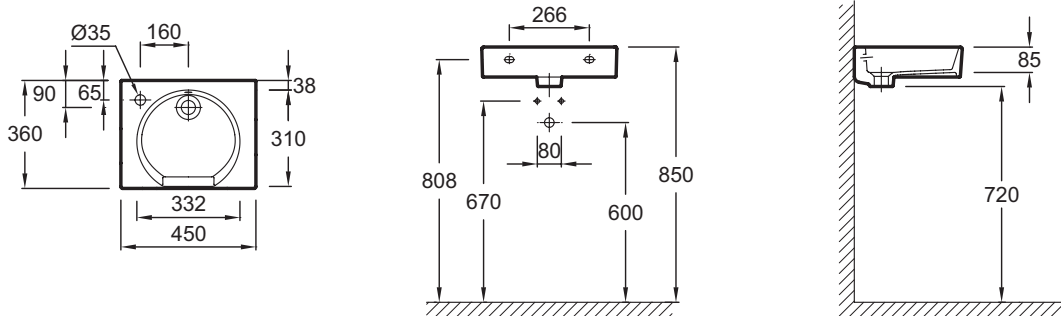

EGN112

Kollektion: ODÉON RIVE GAUCHE

Farboptionen*:

00 - Weiß

Produkteigenschaften

- MATERIAL: Keramik
- MATERIALIEN: Keramik
- PRODUKT INKLUSIVE: verchr. Überlaufabdeckung
- INSTALLATIONSART: Wandmontage oder Montage mit Unterbauschränk möglich

Endverbraucher Benefits

- Armaturenloch LINKS

Dazu passende Produkte

- EB2580D-R5: Unterbauschränk 44 cm, 1 Tür RECHTS
- EB2580D-R9: Unterbauschränk 44 cm, 1 Tür RECHTS
- EB2580G-R9: Unterbauschränk 44 cm, 1 Tür LINKS
- EB2580G-R5: Unterbauschränk 45 cm, 1 Tür LINKS

Technische Zeichnung

Kurzbeschreibung: Handwaschbecken 45 cm
 . EGN112. Kollektion: ODÉON RIVE GAUCHE. MATERIAL: Keramik. INSTALLATIONSART: Wandmontage oder Montage mit Unterbauschränk möglich. PRODUKT INKLUSIVE: verchr. Überlaufabdeckung.