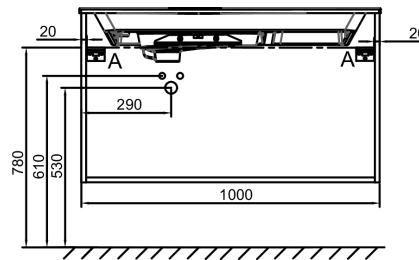

Produkteigenschaften

- **MAßE:** 100 x 50,80 x 56,80 cm
- **MATERIAL:** Lackiert, Melamin glänzend oder Melamin Holzdekor

- **GEWICHT:** 40,2 kg

Endverbraucher Benefits

- 2 Schubladen mit slow-close
- mit Ausschnitt für den Siphon
- Handgriffe in Schwarz (-R9)

Dazu erforderliche Produkte

- EXAU112-Z: Waschtisch 100 cm

Technische Zeichnung

Kurzbeschreibung: Unterbauschrank 100 cm, 2S. EB2524-R9. Kollektion: ODÉON RIVE GAUCHE. MASSE: 100 x 50,80 x 56,80 cm. GEWICHT: 40,2 kg. MATERIAL: Lackiert, Melamin glänzend oder Melamin Holzdekor.