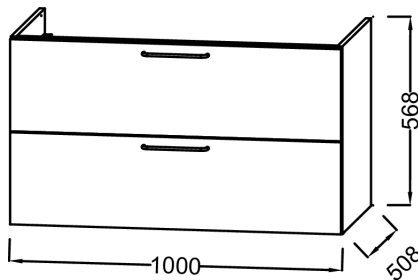

Produkteigenschaften

- **MAßE:** 100 x 50,80 x 56,80 cm
- **MATERIAL:** Lackiert, Melamin glänzend oder Melamin Holzdekor

- **GEWICHT:** 40,2 kg

Endverbraucher Benefits

- 2 Schubladen mit slow-close
- mit Ausschnitt für den Siphon
- Handgriffe in Schwarz (-R9)

Dazu erforderliche Produkte

- EXAU112-Z: Waschtisch 100 cm

Technische Zeichnung

Kurzbeschreibung: Unterbauschrank 100 cm, 2S. EB2524-R9. Kollektion: ODÉON RIVE GAUCHE. MASSE: 100 x 50,80 x 56,80 cm. GEWICHT: 40,2 kg. MATERIAL: Lackiert, Melamin glänzend oder Melamin Holzdekor.