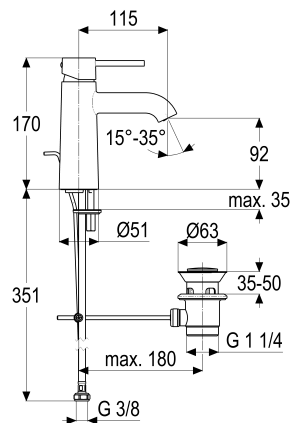

Produktdatenblatt

GC47102-00280 INDIVIDUAL WASCHTISCH GRACE GRSM

Produktabbildung

Maßzeichnung

Produktbeschreibung

Waschtischarmatur
 mattschwarz
 Flexschläuche 3/8" DIN DVGW
 Strahlregler 5 l/min
 Caché,
 mit Ablaufgarnitur 1 1/4"
 mit Befestigungssatz

Ausschreibungstext

Waschtischarmatur
 mattschwarz
 Ausladung 115 mm
 Höhe bis Strahlregler 90 mm
 Maximale Höhe 170 mm
 Kartusche 35 mm offen
 mit Heißwasser- und Durchflussbegrenzer
 Werkstoffe nach TrinkwV und UBA
 Hebel Metall
 Flexschläuche 3/8" DIN DVGW
 Strahlregler 5 l/min
 Caché,
 für Standmontage
 mit Ablaufgarnitur 1 1/4"
 mit Befestigungssatz

VPE: 1
 GTIN: 4020929731997

Produktdatenblatt

Explosionszeichnung

Ersatzteilliste

Pos.	Beschreibung	Artikel-Nr.
01	BEDIENUNGSHABEL GRACE INDIVID.	GC47990-00280
02	KARTUSCHENSET M. VERSCHR.+KAPPE	GC09203-00280
04	SCHWENKSTRAHLREGLER CACHE SSR	Z013937-00000
06	SH ABLAUFGARNITUR KOMPLETT	Z001128-00280
08	SH BEFESTIGUNGSSATZ M8 x 57MM	Z000616-00000

Durchflussdiagramm