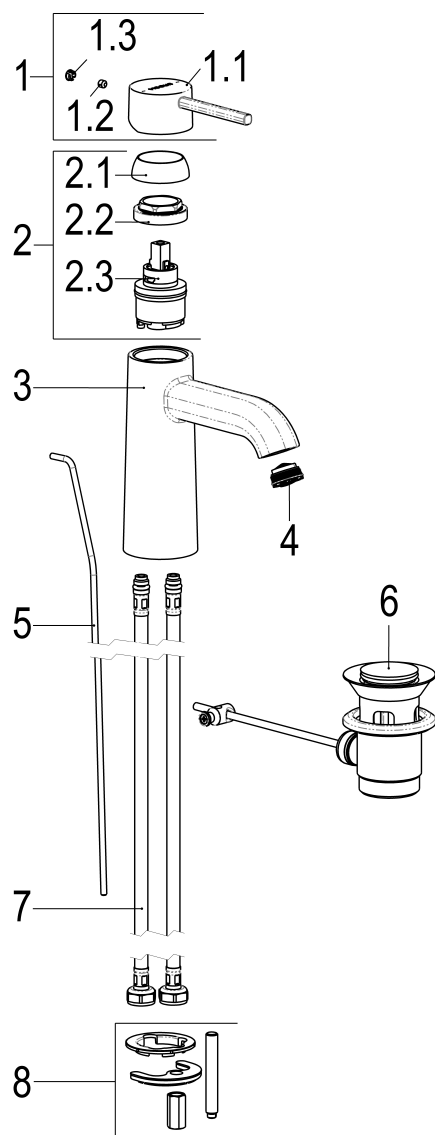

Produktdatenblatt

GC47102-00280 INDIVIDUAL WASCHTISCH GRACE GRSM

Produktabbildung

Maßzeichnung

Produktbeschreibung

Waschtischarmatur
 mattschwarz
 Flexschläuche 3/8" DIN DVGW
 Strahlregler 5 l/min
 Caché,
 mit Ablaufgarnitur 1 1/4"
 mit Befestigungssatz

Ausschreibungstext

Waschtischarmatur
 mattschwarz
 Ausladung 115 mm
 Höhe bis Strahlregler 90 mm
 Maximale Höhe 170 mm
 Kartusche 35 mm offen
 mit Heißwasser- und Durchflussbegrenzer
 Werkstoffe nach TrinkwV und UBA
 Hebel Metall
 Flexschläuche 3/8" DIN DVGW
 Strahlregler 5 l/min
 Caché,
 für Standmontage
 mit Ablaufgarnitur 1 1/4"
 mit Befestigungssatz

VPE: 1
 GTIN: 4020929731997

Produktdatenblatt

Explosionszeichnung

Ersatzteilliste

Pos.	Beschreibung	Artikel-Nr.
01	BEDIENUNGSHABEL GRACE INDIVID.	GC47990-00280
02	KARTUSCHENSET M. VERSCHR.+KAPPE	GC09203-00280
04	SCHWENKSTRAHLREGLER CACHE SSR	Z013937-00000
06	SH ABLAUFGARNITUR KOMPLETT	Z001128-00280
08	SH BEFESTIGUNGSSATZ M8 x 57MM	Z000616-00000

Durchflussdiagramm