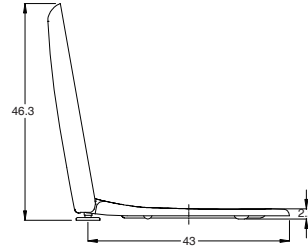

KBN: CLSI

Technische Daten

Werkstoff	Duroplast
Befestigungsabstand	15cm

KBN	Farbe/Oberfläche	Quick-release Schaniere	Befestigung	Schanierwerkstoff	VE1
CLSI	weiß/glänzend	nein	von oben	Edelstahl	1 Stk