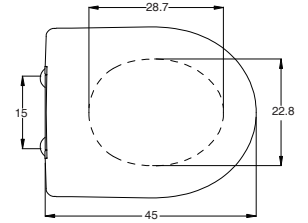

KBN: CLSI

Technische Daten

Werkstoff	Duroplast
Befestigungsabstand	15cm

KBN	Farbe/Oberfläche	Quick-release Schaniere	Befestigung	Schanierwerkstoff	VE1
CLSI	weiß/glänzend	nein	von oben	Edelstahl	1 Stk