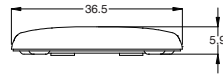

KBN: CLSI

Technische Daten

Werkstoff	Duroplast
Befestigungsabstand	15cm

KBN	Farbe/Oberfläche	Quick-release Schaniere	Befestigung	Schanierwerkstoff	VE1
CLSI	weiß/glänzend	nein	von oben	Edelstahl	1 Stk