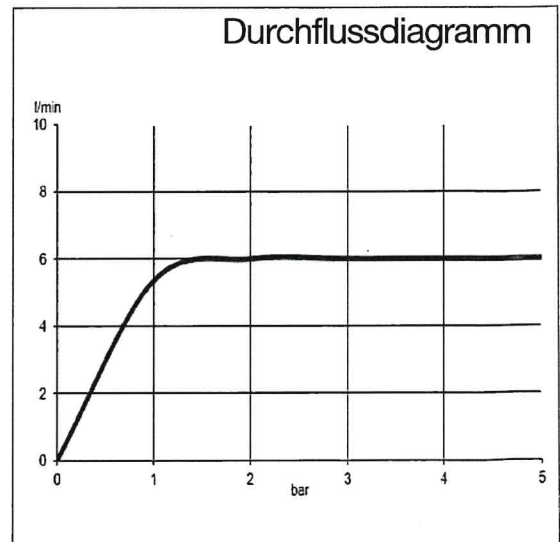

Technische Daten

Produkt: **Einhand-Waschtischbatt. derby m. zus. HB
mit Bidetfunktion m. Ablig. verchr.VIGOUR**

Artikel-Nr.: **DEHB**

Artikeltext

Einhand-Waschtischbatterie
Standmontage, DN 15
zus. Handbrause für die Bidetfunktion
Armaturenkörper Messing verchromt
Farbe: chrom
geschlossener Hebel
Keramik-Kartusche \varnothing 36 mm,
mit Heißwasserbegrenzung
eigensicher gegen Rückfließen nach DIN EN 1717
verstellbarer Strahlregler M 24 x 1
flexible Anschlusschläuche G 3/8
Schnell-Montagesystem
Durchflussmenge bei 3 bar = 6 l/min
Ausladung 145 mm
Auslaufhöhe 90 mm
Gesamthöhe 155 mm

Fabrikat: VIGOUR
Modell: derby
Art. Nr. DEHB

Produktabbildung

Maßzeichnung

Durchflussdiagramm

VIGOUR