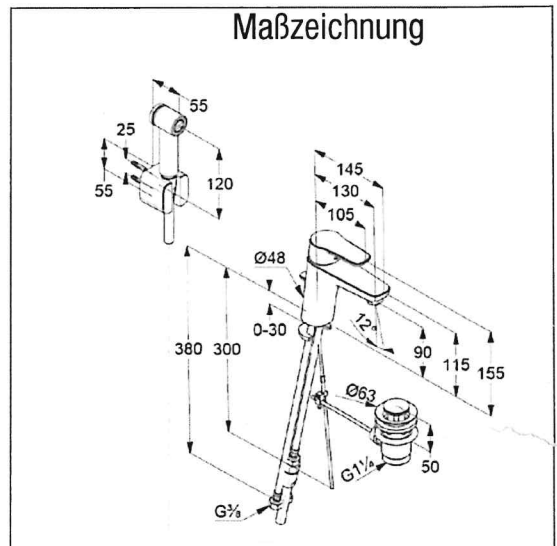

Technische Daten

Produkt: **Einhand-Waschtischbatt. derby m. zus. HB
mit Bidetfunktion m. Ablig. verchr.VIGOUR**

Artikel-Nr.: **DEHB**

Artikeltext

Einhand-Waschtischbatterie
Standmontage, DN 15
zus. Handbrause für die Bidetfunktion
Armaturenkörper Messing verchromt
Farbe: chrom
geschlossener Hebel
Keramik-Kartusche \varnothing 36 mm,
mit Heißwasserbegrenzung
eigensicher gegen Rückfließen nach DIN EN 1717
verstellbarer Strahlregler M 24 x 1
flexible Anschlusschläuche G 3/8
Schnell-Montagesystem
Durchflussmenge bei 3 bar = 6 l/min
Ausladung 145 mm
Auslaufhöhe 90 mm
Gesamthöhe 155 mm

Fabrikat: VIGOUR
Modell: derby
Art. Nr. DEHB

Produktabbildung

Maßzeichnung

Durchflussdiagramm

VIGOUR