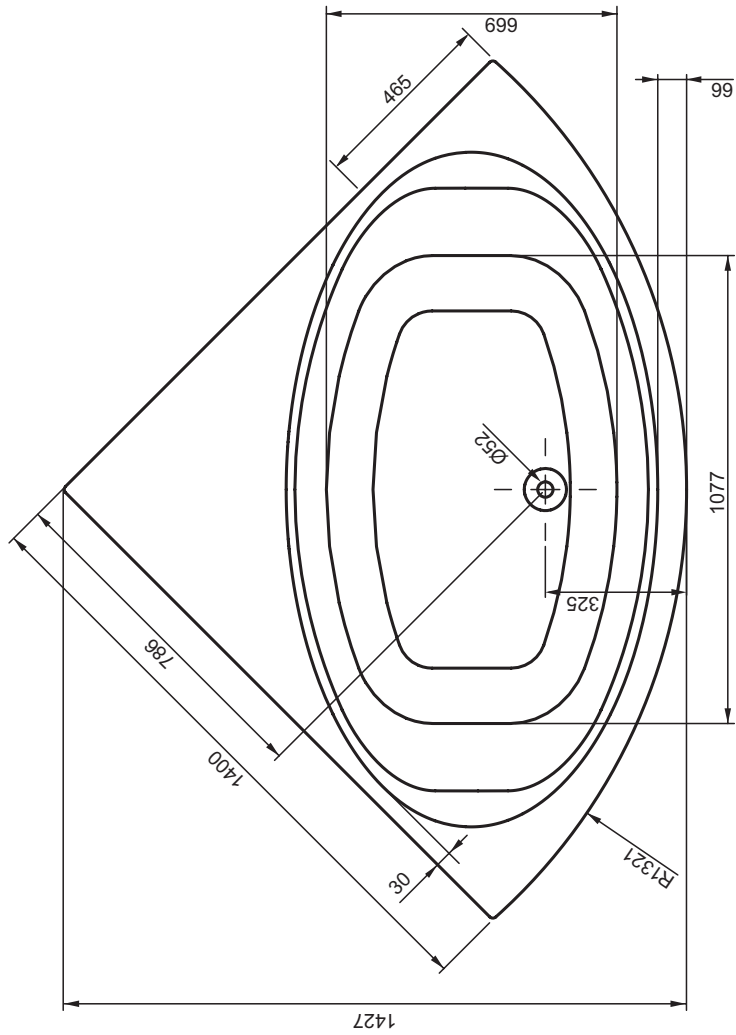

178 = Nutzinhalt in Liter

VIGOUR

Produkt

ONE Eckwanne 140x140, weiss

Art-Nr:

K2053

KBN

ONAE140

Beschreibung

Badewanne nach DIN/EN 14516
aus Sanitäracryl nach DIN/EN 263
DoP V 1309086 / 2016