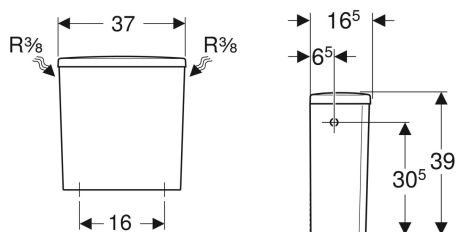

Geberit Renova AP-Spülkasten aufgesetzt, eckiges Design, 2-Mengen-Spülung, Wasseranschluss seitlich

Beispielbild

Verwendungszwecke

- Für aufgesetzte Montage
- Für Wasseranschlüsse 3/8"

Eigenschaften

- 2-Mengen-Spülung
- Typ 1, Vollmenge 6 l, nach EN 997

- Wasseranschluss seitlich

Technische Daten

Spülmenge Werkseinstellung	6 / 3 l
Große Spülmenge Einstellbereich	6 l
Kleine Spülmenge Einstellbereich	3 l
Werkstoff	Sanitärkeramik

Lieferumfang

- AP-Spülkasten aufgesetzt

- Innengarnitur

Art.-Nr.	Farbe / Oberfläche	B	H	T	VE1
227780000	weiß	37 cm	39 cm	16.5 cm	1 St.