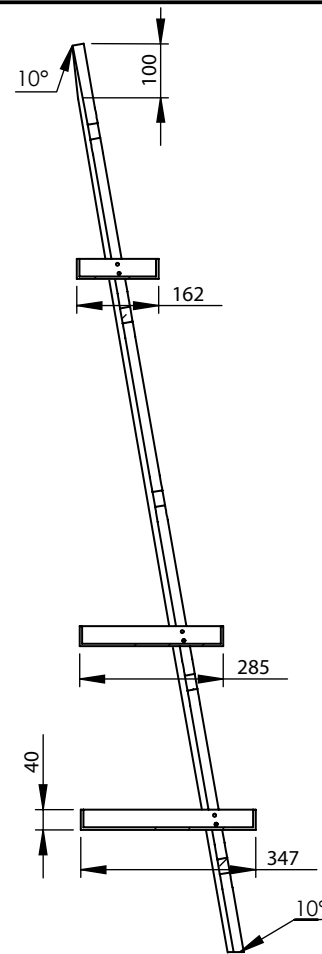

konforme Qualität / conform quality

Artikel - Nr. / Order No.:
0600-201-xx

Modell / Model :
Ladder with shelves

Maße / Dimensions :
600 x 360 x 1800 mm

Gewicht / Weight :
12 kg

Volumen / Volume :

Datum / Date :
25.11.2015.