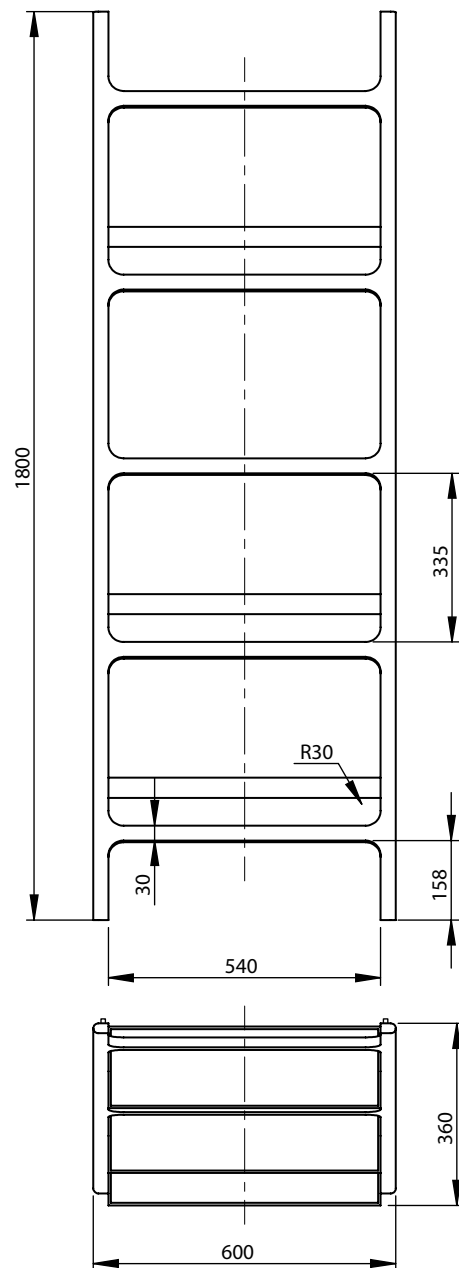

konforme Qualität / conform quality

Artikel - Nr. / Order No.:
0600-201-xx

Modell / Model :
Ladder with shelves

Maße / Dimensions :
600 x 360 x 1800 mm

Gewicht / Weight :
12 kg

Volumen / Volume :

Datum / Date :
25.11.2015.