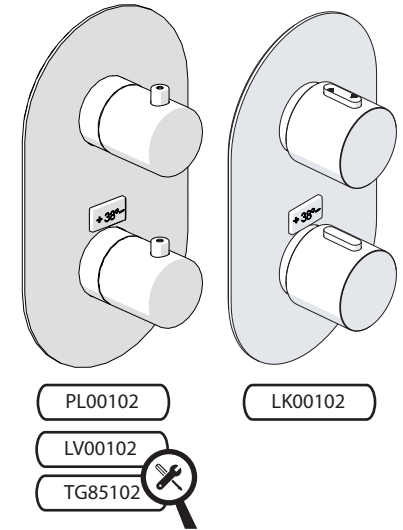

+38°

7

9

NOBILIS
The Best Technology for Water

www.grupponobili.it

IISTR00102/T#--STD

REV02.02/2017

8