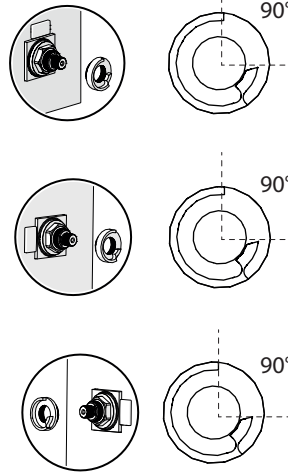

+38°

7

9

NOBILIS
The Best Technology for Water

www.grupponobili.it

IISTR00102/T#--STD

REV02.02/2017

8