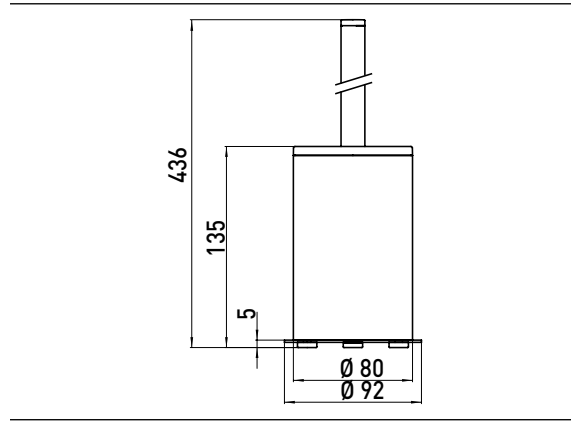

PRODUKTINFORMATION

Toilettenbürstengarnitur chrom

Art.-Nr.3515 001 01

Standmodell, Behälter chrom