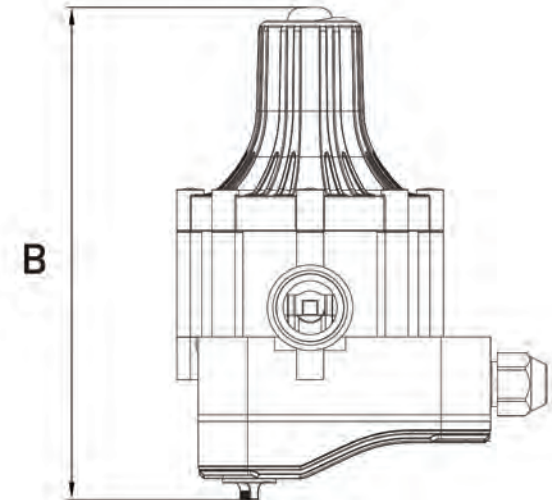

CONEL FLOWGPADS

LxBxH:165x219x166