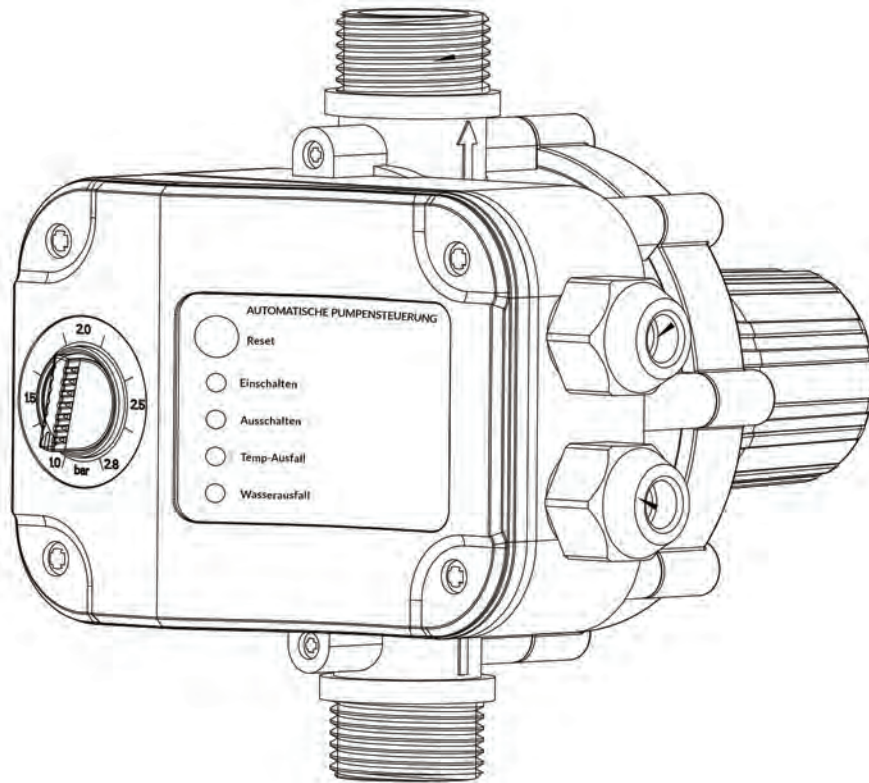

CONEL FLOWGPADS

LxBxH:165x219x166