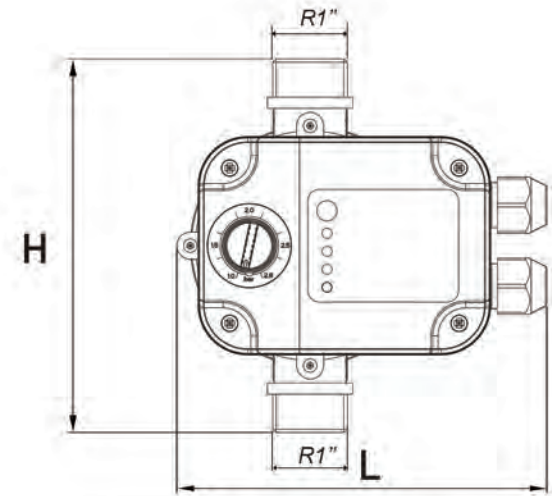

CONEL FLOWGPADS

LxBxH:165x219x166