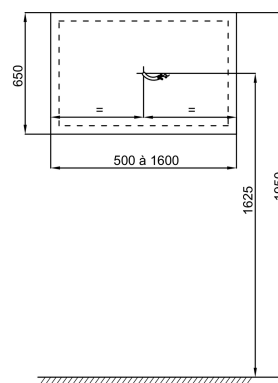

### Produkteigenschaften

- **MAßE:** 120 x 4,30 x 65 cm
- **MATERIAL:** Glas
- **STROMANSCHLUSS:** 230 Volt / 50Hz • Schutzklasse II • IP44
- **GEWICHT:** 14,8 kg
- **INSTALLATIONSART:** Wandmontage

### Technische Zeichnung

Kurzbeschreibung: Spiegel 120 cm. EB1444. Kollektion: Keine Kollektion. MASSE: 120 x 4,30 x 65 cm. GEWICHT: 14,8 kg. MATERIAL: Glas. INSTALLATIONSART: Wandmontage. STROMANSCHLUSS: 230 Volt / 50Hz • Schutzklasse II • IP44.