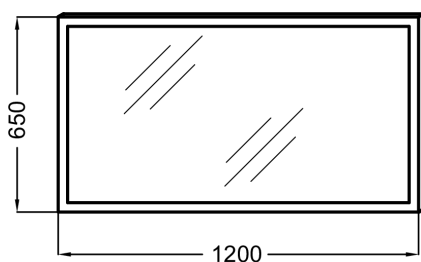

### Produkteigenschaften

- **MAßE:** 120 x 4,30 x 65 cm
- **MATERIAL:** Glas
- **STROMANSCHLUSS:** 230 Volt / 50Hz • Schutzklasse II • IP44
- **GEWICHT:** 14,8 kg
- **INSTALLATIONSART:** Wandmontage

### Technische Zeichnung

Kurzbeschreibung: Spiegel 120 cm. EB1444. Kollektion: Keine Kollektion. MASSE: 120 x 4,30 x 65 cm. GEWICHT: 14,8 kg. MATERIAL: Glas. INSTALLATIONSART: Wandmontage. STROMANSCHLUSS: 230 Volt / 50Hz • Schutzklasse II • IP44.