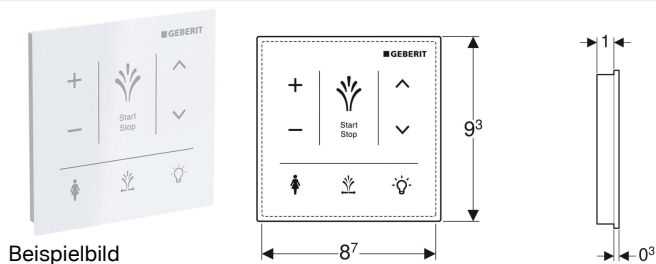

Wandbedienpanel für Geberit AquaClean Sela

Verwendungszwecke

- Zur manuellen, drahtlosen Steuerung der Dusch-WC-Funktionen
- Zur AP-Montage
- Für Geberit AquaClean Sela

Eigenschaften

- Bedienoberfläche kapazitiv
- Oberfläche aus Glas
- Verbindung über Bluetooth

Lieferumfang

- 3 Lithium-Batterien Typ CR 2032

- Stromversorgung durch Batterie
- Warnung bei schwacher Batterie

Technische Daten

Batterietyp	CR2032 (3 V)
Lebensdauer mitgelieferte Batterie	2 Jahre
Schutzart	IPX4
Betriebstemperatur	5–40 °C
Relative Luftfeuchte	10–100 %

- Befestigungsmaterial

Art.-Nr.	Farbe / Oberfläche	B	H	VE1
147.041.SJ.1	schwarz / Glas	9.3 cm	9.3 cm	1 St.